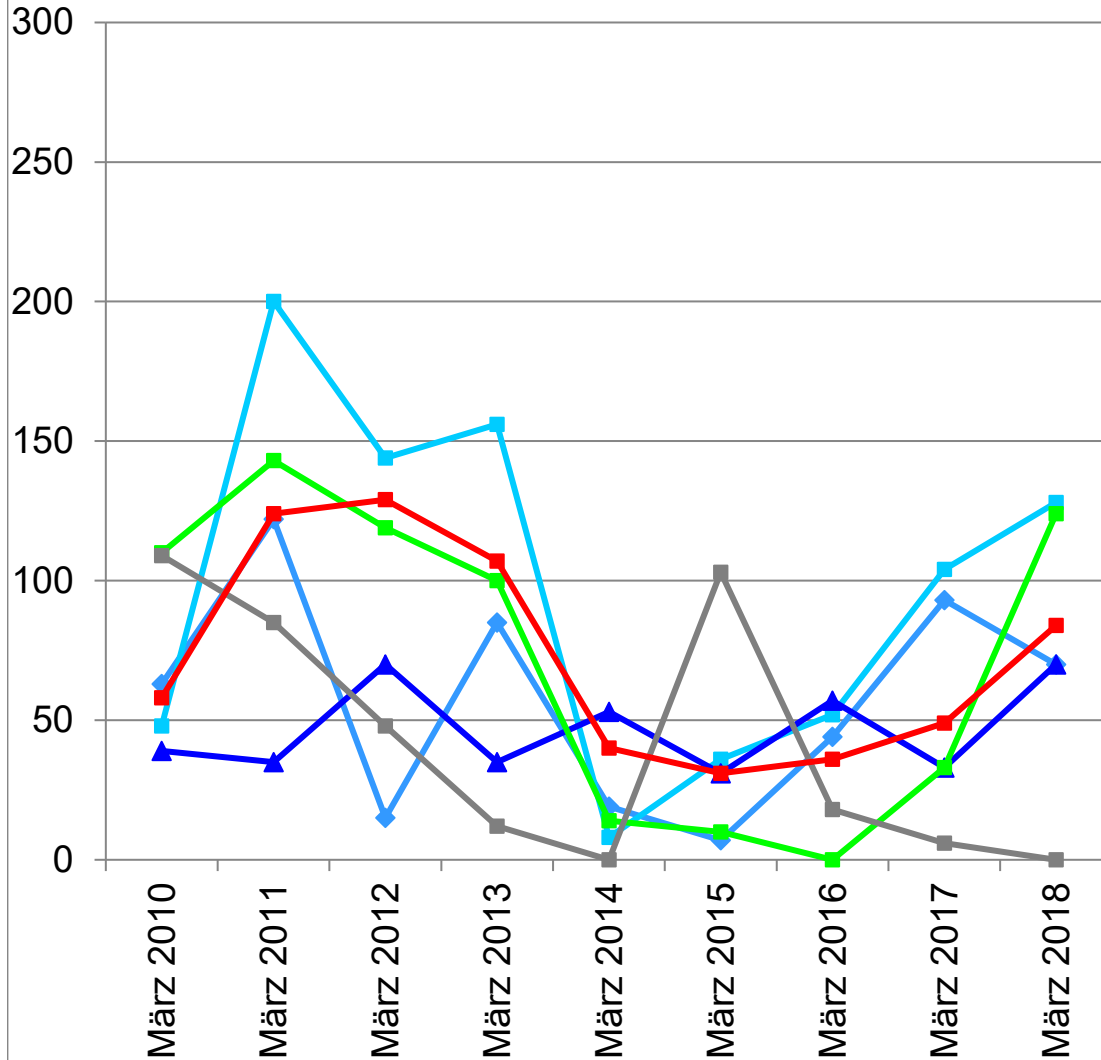

# Entwicklung der Schermauspopulationen

Mäuse/ha

◆ Birmenstorf AG

◆ Boswil AG

◆ Muri AG

◆ Maschwanden ZH

◆ Bözen AG

◆ Gränichen AG

## Aargauer Mittelland, Frühling 2018:

### **Die Schermauspopulationen im Aargauer Mittelland nehmen stetig zu.**

An den meisten Standorten sind die Mäuse bereits in so grosser Zahl vorhanden, dass von einer grossflächigen Mäusebekämpfung abgeraten werden muss. Es lohnt sich nur noch besonders schützenswerte Parzellen (z.B. Obstanlagen oder Gärten) zu mausen. In Bözen (Fricktal) sind die Schermausbestände zusammengebrochen.