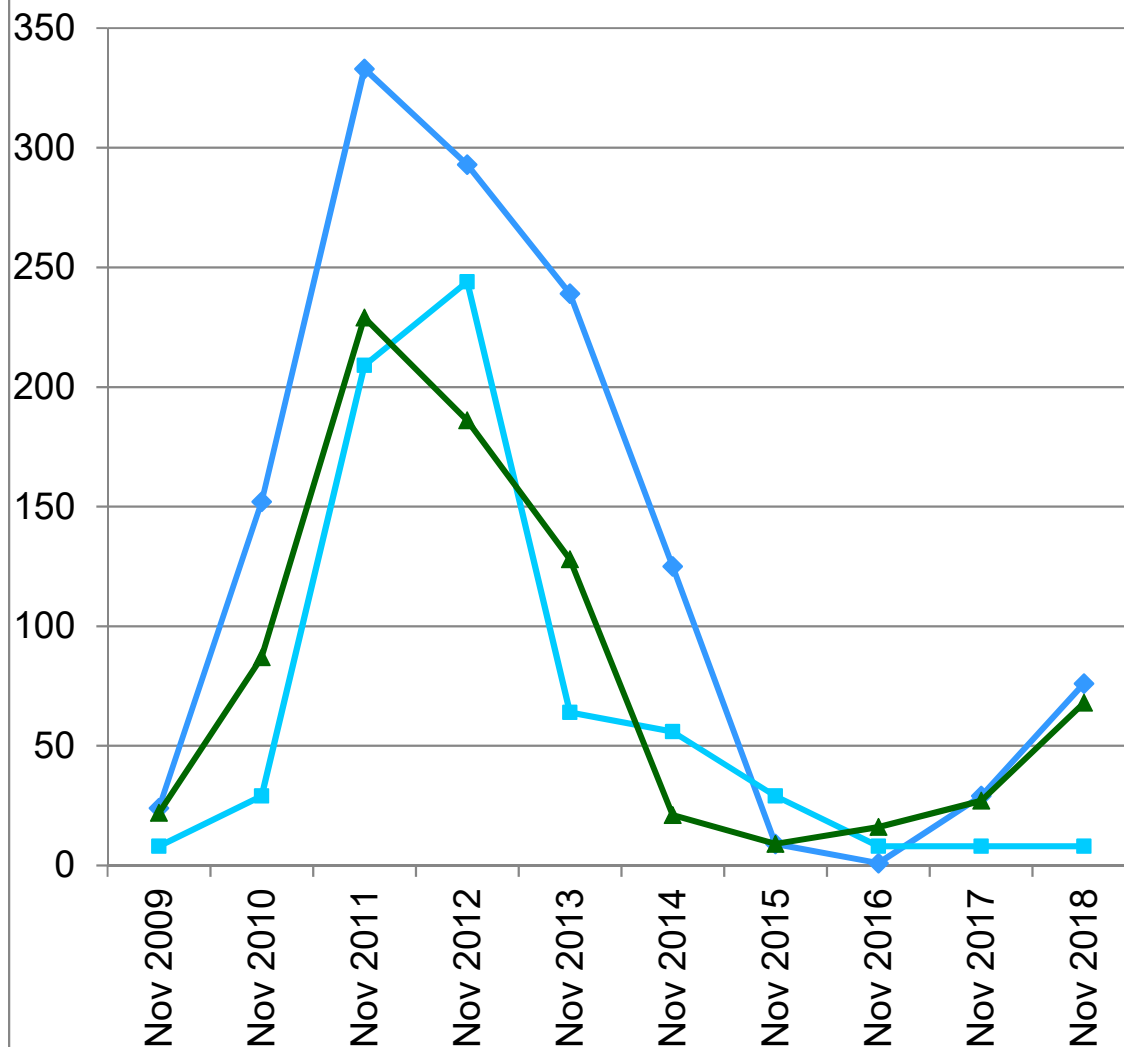

Entwicklung der Schermauspopulationen im Kanton Jura (Quelle: FRI Courtemelon)

Mäuse/ha

Schweizerische Eidgenossenschaft
Confédération suisse
Confederazione Svizzera
Confederaziun svizra

Eidgenössisches Departement für
Wirtschaft, Bildung und Forschung WBF
Agroscope

Fondation
Rurale
Interjurassienne
COURTEMELON LOVERESSE

- ◆ Les Emibois JU
- Le Bémont JU
- ▲ Le Noirmont JU

Kanton Jura, Winter 2018/19:

**Im Kanton Jura wachsen die Schermaus-
Populationen wieder.**

Ein weiterer Anstieg ist zu erwarten.