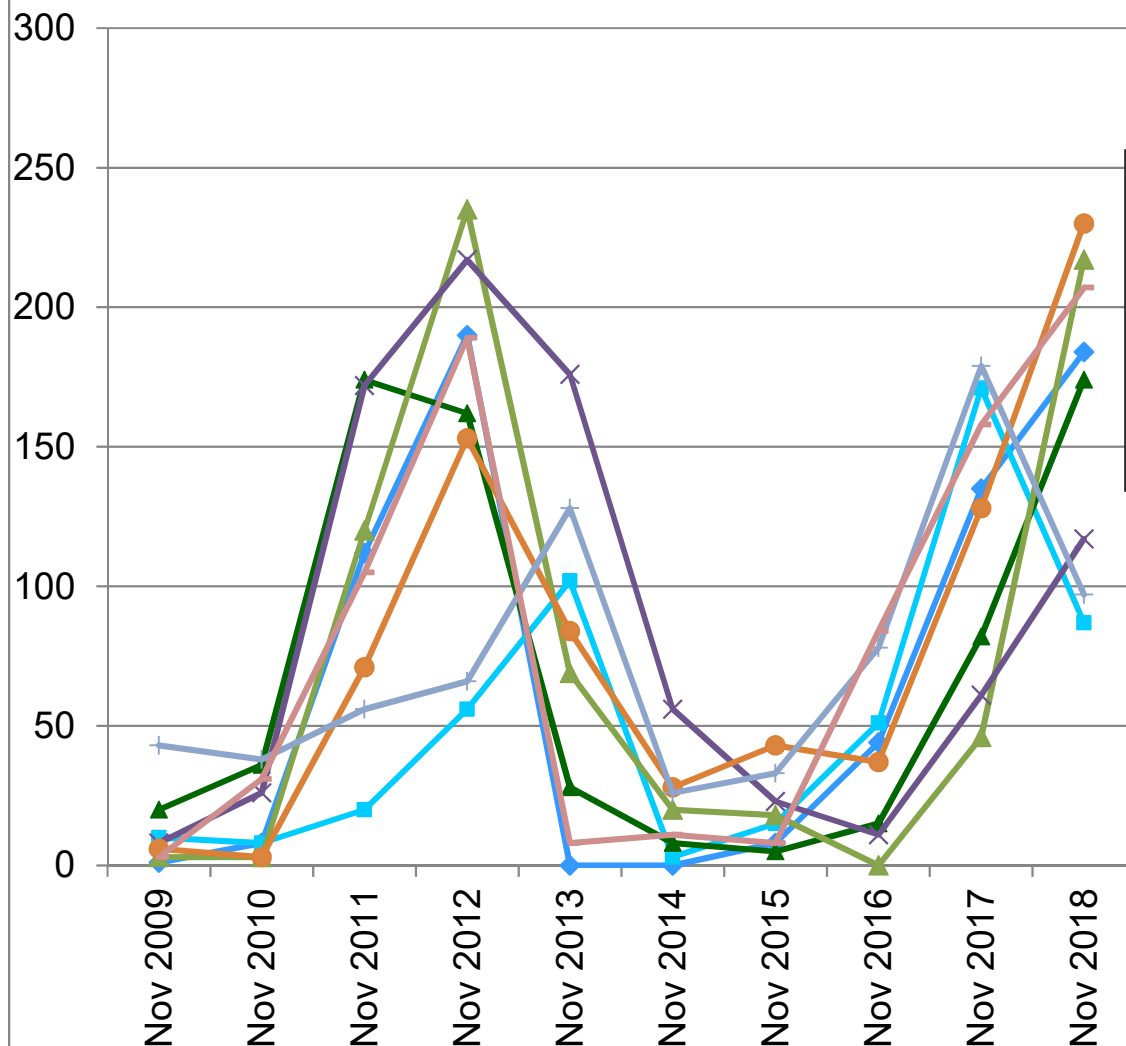

# Entwicklung der Schermauspopulationen im Kanton Neuenburg (Quelle: OPC Cernier)

Mäuse/ha

Schweizerische Eidgenossenschaft  
Confédération suisse  
Confederazione Svizzera  
Confederaziun svizra

Eidgenössisches Departement für  
Wirtschaft, Bildung und Forschung WBF  
Agroscope

**ne.ch**  
RÉPUBLIQUE ET CANTON DE NEUCHÂTEL

Kanton Neuenburg, Winter 2018/19:

**Die Schermaus-Populationen haben ihren Zenit erreicht.**

In einigen Gebieten hat der Populationszusammenbruch bereits begonnen. An den übrigen Standorten steht er kurz bevor. Geschädigte Flächen abschleppen und übersäen.