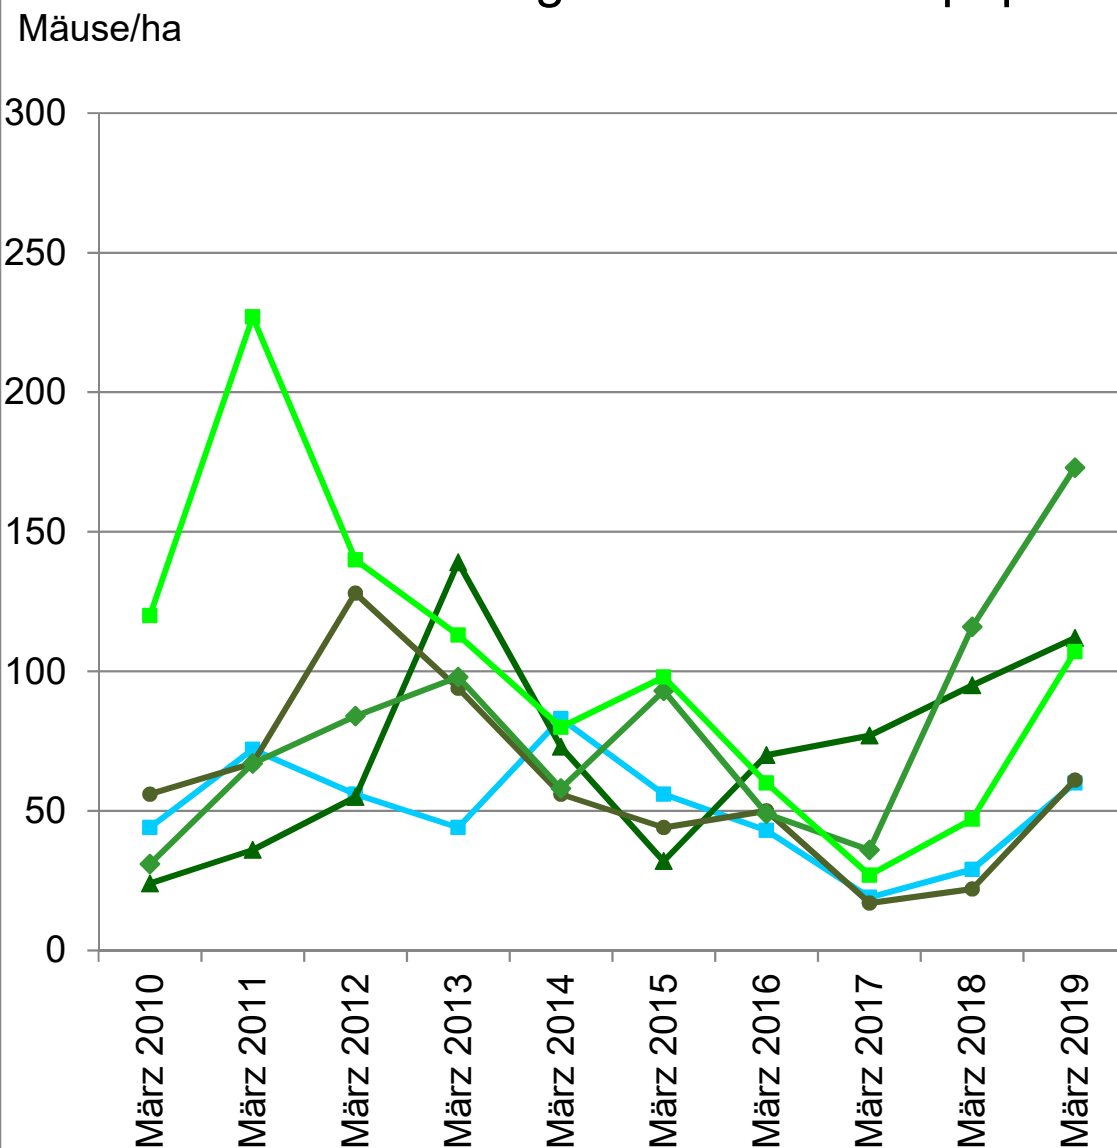

# Entwicklung der Schermauspopulationen

Schweizerische Eidgenossenschaft  
Confédération suisse  
Confederazione Svizzera  
Confederaziun svizra  
  
Eidgenössisches Departement für  
Wirtschaft, Bildung und Forschung WBF  
Agroscope

Östliche Voralpen, Frühling 2019:

**Die Schermauspopulationen nehmen weiter zu.**  
Mit einem Zusammenbruch der Populationen rechnen wir nicht vor 2020. Mit der Mäusebekämpfung zuwarten, aber für die Ertrags-sicherung Wiesen nun übersäen.