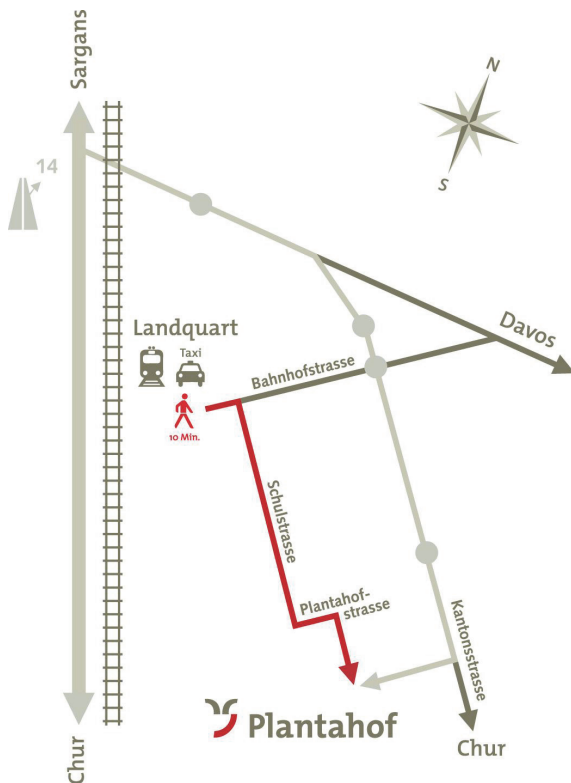

## Anfahrt

### Anreise mit dem Auto:

Wer mit dem Auto anreist, verlässt die Autobahn beim Anschluss Landquart und fährt auf der Kantonsstrasse Richtung Zizers/Chur. Auf diesem Weg finden Sie den Plantahof am Dorfrand von Landquart. Die Parkplätze sind signalisiert.

### Anreise mit der Bahn:

Für Bahnreisende ist der Plantahof ab Bahnhof Landquart zu Fuss in gut zehn Minuten erreichbar. Folgen Sie dem Wanderweg zum Plantahof.

### Rückreise nach Lausanne

Landquart ab	Lausanne an
16:19	19:40
16:49	20:10
17:19	20:40