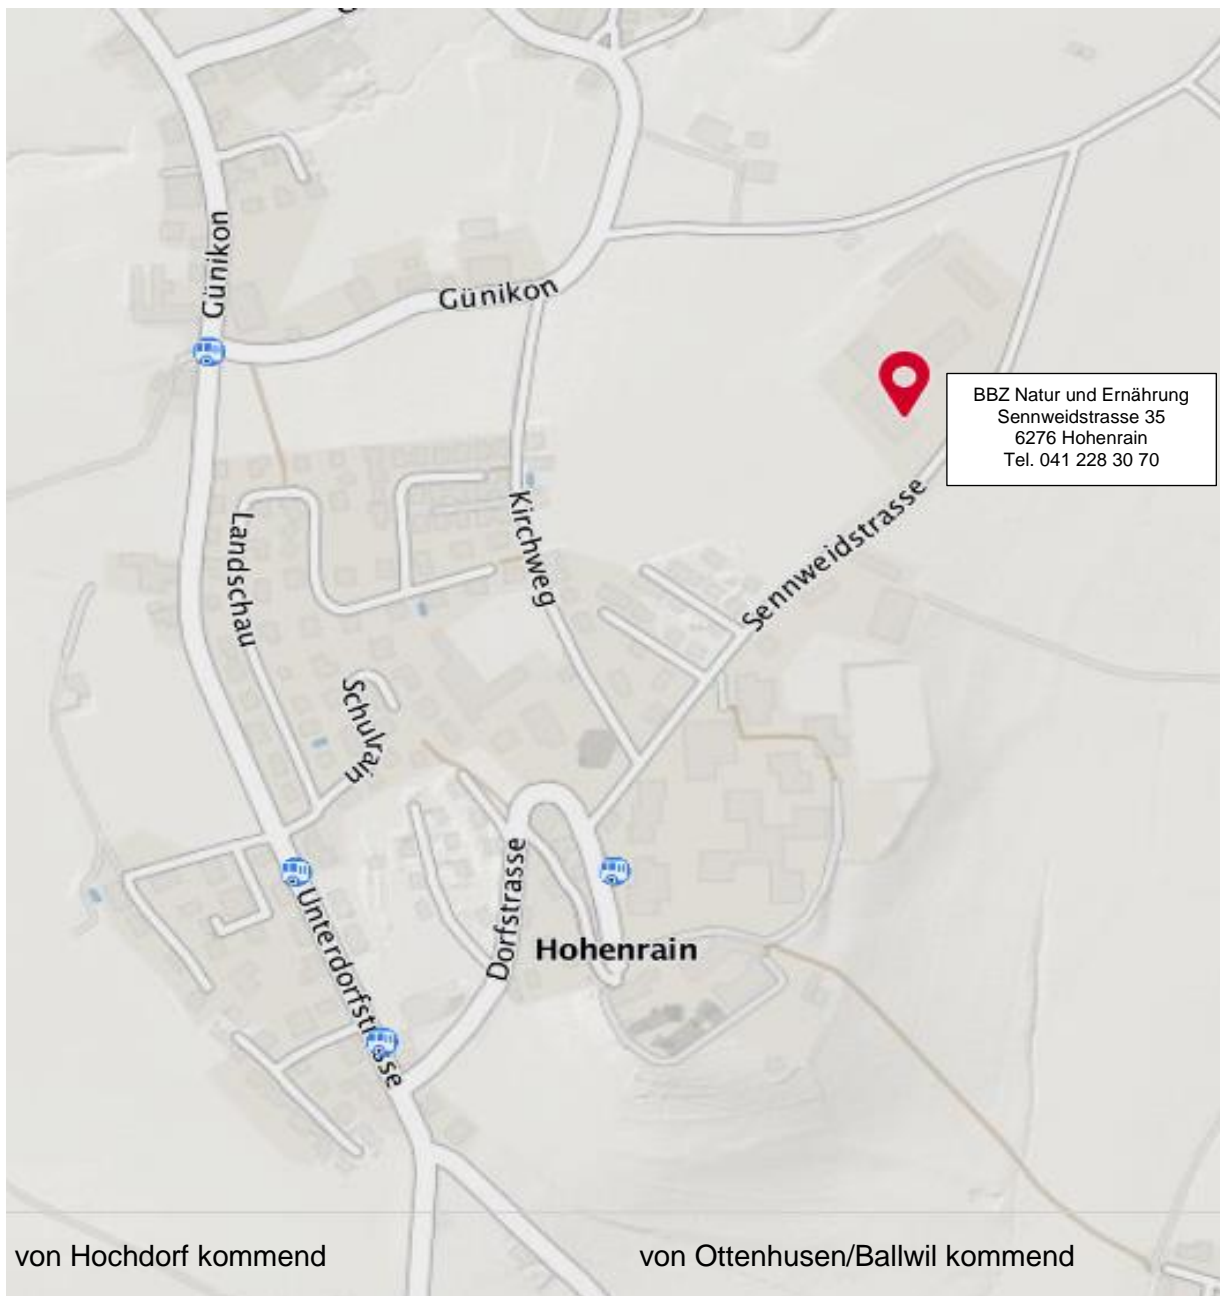

Situationsplan

Berufsbildungszentrum Natur und Ernährung Hohenrain (BBZN)

1. Wegbeschreibung

Via Autobahn Zürich-Luzern A4 Ausfahrt Gisikon-Root, Gisikon-Inwil-Ballwil-Hohenrain

Via Autobahn Luzern-Basel A2 Ausfahrt Sempach: Sempach-Hildisrieden-Hochdorf-Hohenrain

Via Hauptstrasse Luzern-Emmenbrücke-Emmen-Waldibrücke-Eschenbach-Ballwil-Ottenhusen-Hohenrain

2. Wegbeschreibung ab Ballwil, Ortseingang

Überquerung Bahnübergang, 100 m bis Rest. Sonne zur linken Seite, dort links abbiegen, Nebenstrasse via Ottenhusen/Oberebersol bis Hohenrain ca. 5 km