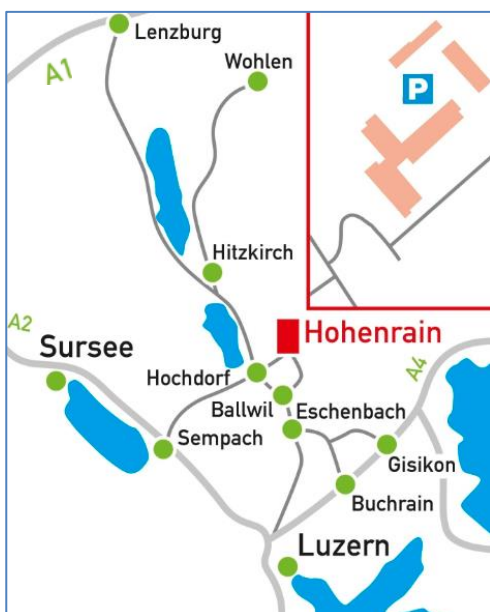

Situationsplan

Berufsbildungszentrum Natur und Ernährung Hohenrain (BBZN)

1. Wegbeschreibung

Via Autobahn Zürich-Luzern A4 Ausfahrt Gisikon-Root, Gisikon-Inwil-Ballwil-Hohenrain

Via Autobahn Luzern-Basel A2 Ausfahrt Sempach: Sempach-Hildisrieden-Hochdorf-Hohenrain

Via Hauptstrasse Luzern-Emmenbrücke-Emmen-Waldibrücke-Eschenbach-Ballwil-Ottenhusen-Hohenrain

2. Wegbeschreibung ab Ballwil, Ortseingang

Überquerung Bahnübergang, 100 m bis Rest. Sonne zur linken Seite, dort links abbiegen, Nebenstrasse via Ottenhusen/Oberebersol bis Hohenrain ca. 5 km