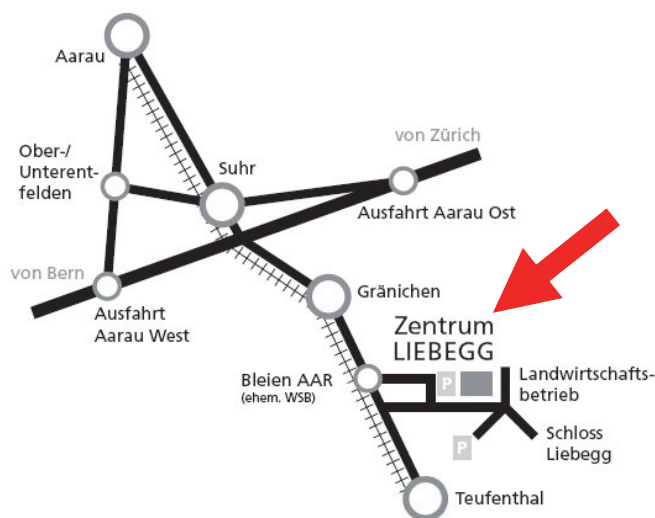

Programm

Tagungsleitung: *T. Beeler*, LZ Liebegg

13.00	Begrüssung in der Aula	<i>H.R. Häfliger, LZ Liebegg W. Kessler, AGFF</i>
13.15	<u>Vortrag:</u> Wetterkapriolen im Futterbau begegnen Was kann ich aus dem Trockenjahr 2018 lernen?	<i>A. Lüscher, Agroscope</i>
14.00	<u>Postenrundgang:</u> Geführter Rundgang mit Vorträgen und Diskussion an vier Fachposten	<i>T. Beeler, LZ Liebegg</i>
	■ Futterertrag Wie schätze ich den Ertrag meiner Wiesen und Weiden?	<i>T. Beeler, LZ Liebegg R. Gago, AGFF</i>
	■ Kunstwiesen Wie kann ich den Launen des Wetters zuvorkommen?	<i>D. Suter, Agroscope</i>
	■ Nachsaat Was kann ich tun, wenn die Ansaat misslingt?	<i>E. Huwiler, LZ Liebegg</i>
	■ Von Kunstwiese zu Naturwiese Worauf muss ich bei der Überführung achten?	<i>O. Huguenin, Agroscope Hj. Haller, LZ Liebegg</i>
16.00	Abschluss der Tagung	

Der Eintritt ist frei. Wir freuen uns auf Ihre Teilnahme.

Anfahrt

Lageplan

Mit dem Auto

Von der Autobahnausfahrt Aarau West oder Aarau Ost zuerst den Wegweisern nach Suhr folgen. In Suhr dann dem Wegweiser Richtung Reinach/Luzern folgen (beim „Rundhaus“ abbiegen). Durch das Dorf Gränichen hindurch fahren - die Liebegg liegt ca. 2 km südlich des Dorfs. 300 m nach dem Bahnübergang im Weiler Bleien Abzweigung nach links (siehe Wegweiser). Dauer je nach Verkehr 10-15 Minuten ab Autobahnausfahrt.

Mit der Bahn

Mit Interregio oder Regionalzug nach Aarau (Halbstundentakt ab Bern oder Zürich). Dort durch die Unterführung zum Bahnhof AAR. Zug in Richtung Reinach – Menziken fährt im Viertelstundentakt. Bei der Haltestelle "Bleien" aussteigen (Halt auf Verlangen!). Von da 10 Minuten zu Fuss zum Landwirtschaftlichen Zentrum Liebegg (ausgeschildert).