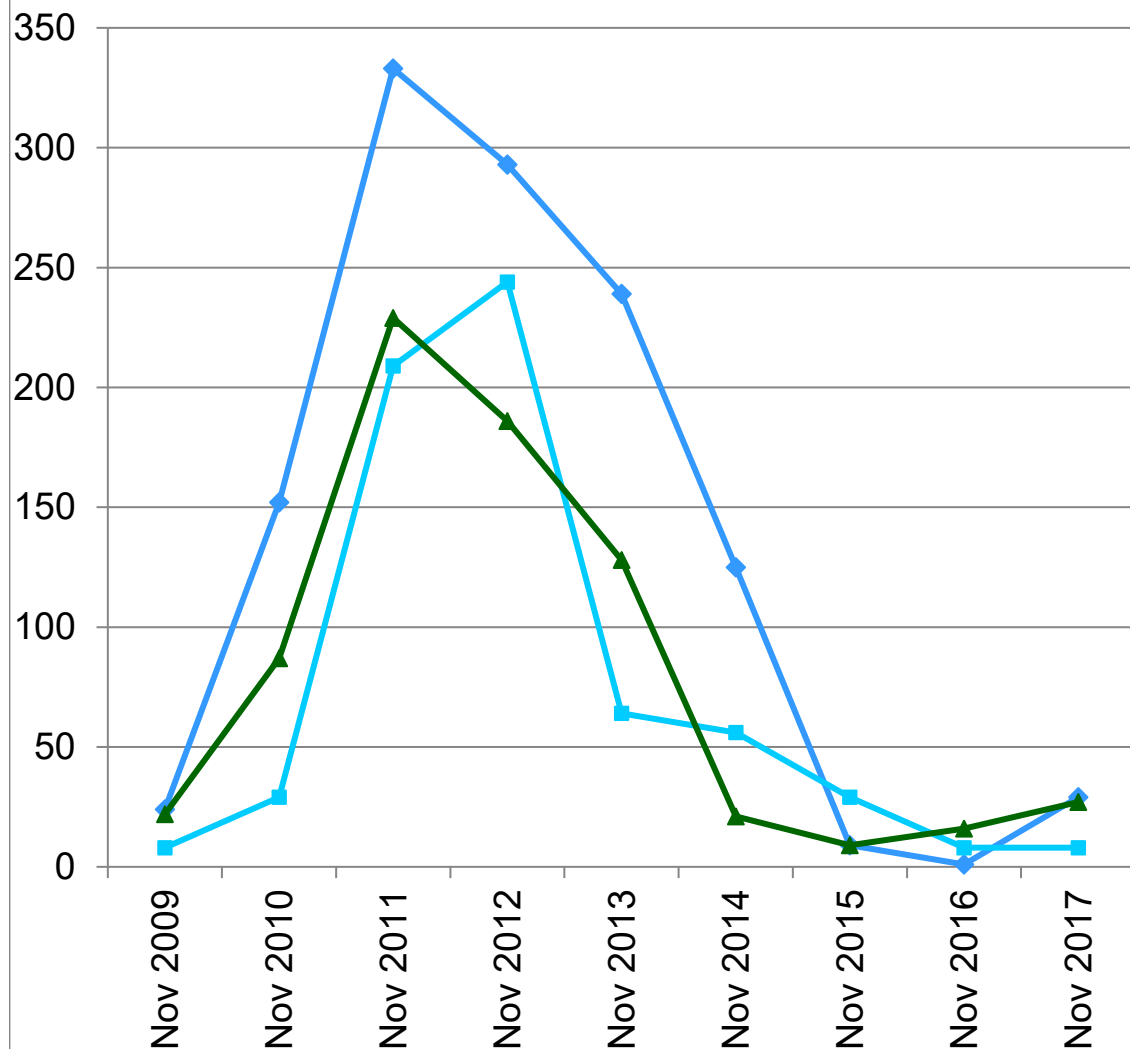

Entwicklung der Schermauspopulationen im Kanton Jura (Quelle: FRI Courtemelon)

Mäuse/ha

Schweizerische Eidgenossenschaft
Confédération suisse
Confederazione Svizzera
Confederaziun svizra

Eidgenössisches Departement für
Wirtschaft, Bildung und Forschung WBF
Agroscope

Fondation
Rurale
Interjurassienne
COURTEMELON LOVERESSE

- ◆ Les Emibois JU
- Le Bémont JU
- ▲ Le Noirmont JU

Kanton Jura, Winter 2017/18:

Im Kanton Jura beginnen die Schermaus- Populationen wieder zu wachsen.

Die Phase der Massenvermehrung ist ab zirka 2019, stellenweise auch schon ab 2018, zu erwarten.

Die Feldmaus-Populationen sind etwas zurück gegangen.

Diese Daten wurden vom Pflanzenschutzdienst der Fondation Rurale Interjurassienne Courtételle JU zur Verfügung gestellt. Weitere Informationen unter: