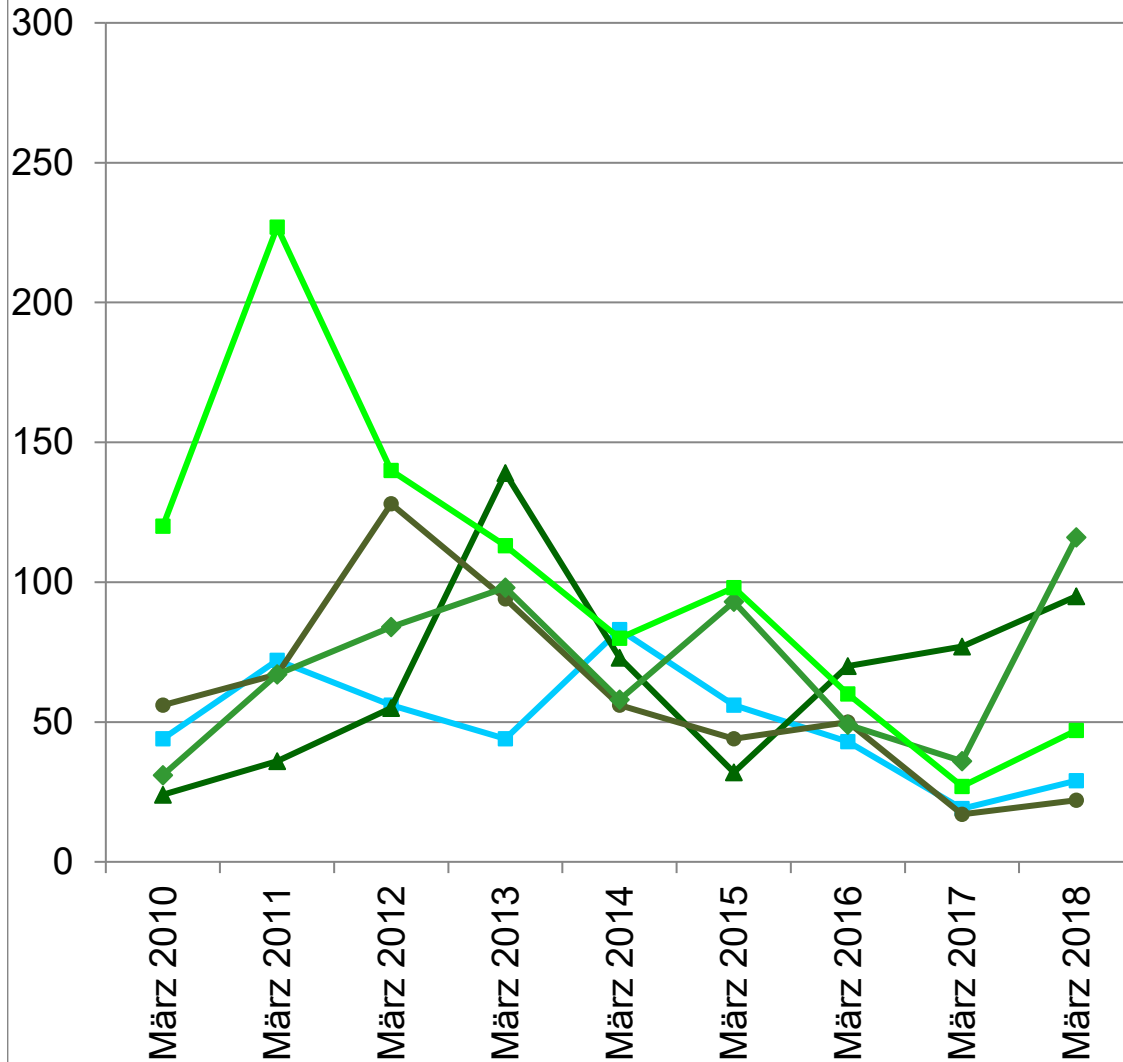

Entwicklung der Schermauspopulationen

Schweizerische Eidgenossenschaft
Confédération suisse
Confederazione Svizzera
Confederaziun svizra

Eidgenössisches Departement für
Wirtschaft, Bildung und Forschung WBF
Agroscope

Mäuse/ha

Herisau AR

Ebnat-Kappel SG

Ricken West SG

Ricken Ost SG

Ricken Zentrum SG

Östliche Voralpen, Frühling 2018:

Die Schermauspopulationen nehmen wieder zu.