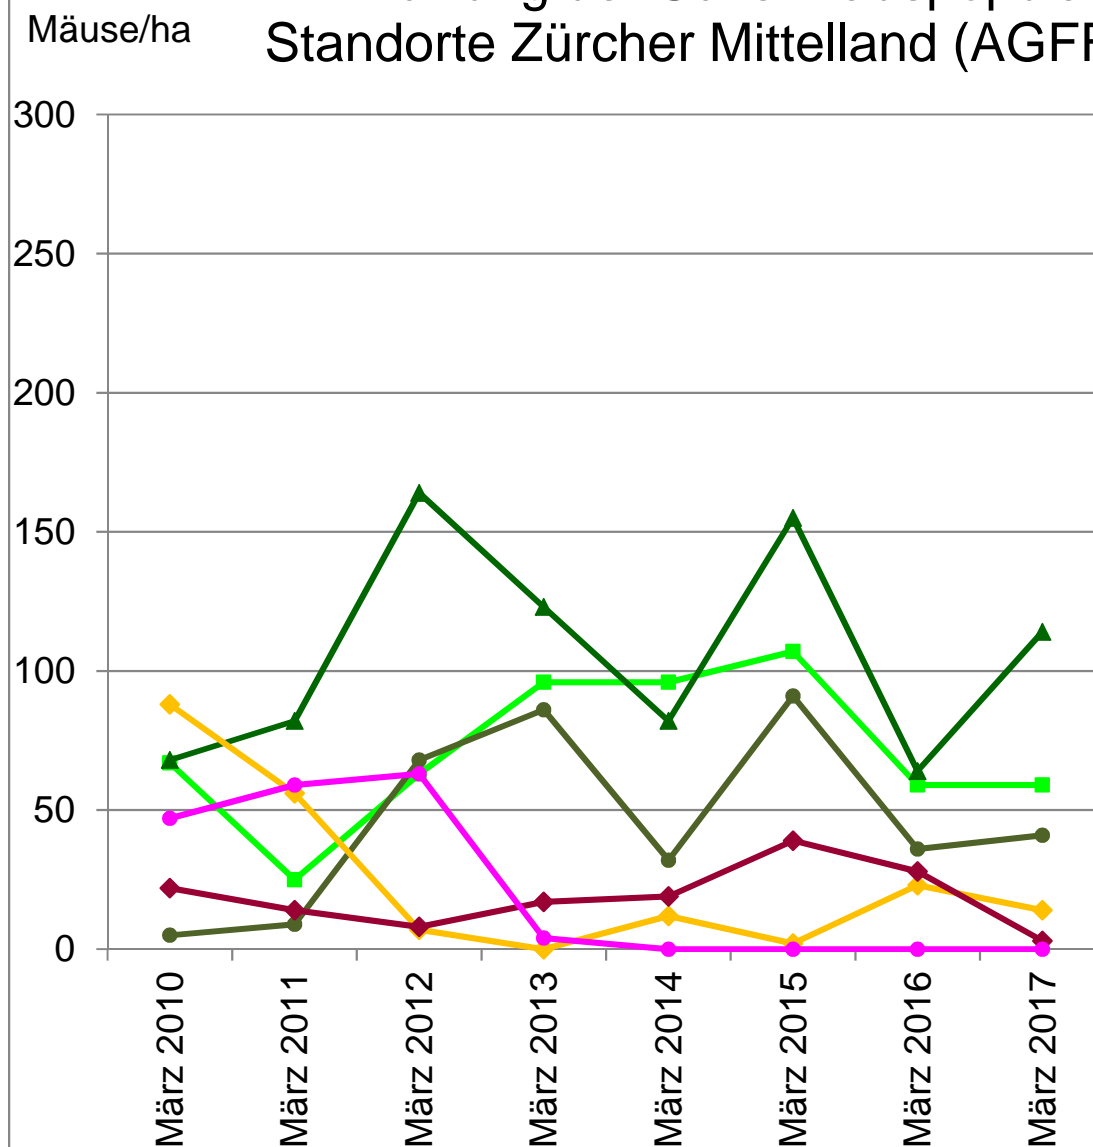

Entwicklung der Schermauspopulationen Standorte Zürcher Mittelland (AGFF-Mäuseradar)

Schweizerische Eidgenossenschaft
Confédération suisse
Confederazione Svizzera
Confederaziun svizra

Eidgenössisches Departement für
Wirtschaft, Bildung und Forschung WBF
Agroscope

Zürcher Mittelland, Frühling 2017:
Im Zürcher Mittelland verweilen die Schermaus-Populationen auf eher tiefem Niveau.

Mit einem erneuten flächendeckenden Populationsanstieg muss jederzeit gerechnet werden. Die Schermaus-Populationen an den Strickhofstandorten sind bereits im Anstieg.