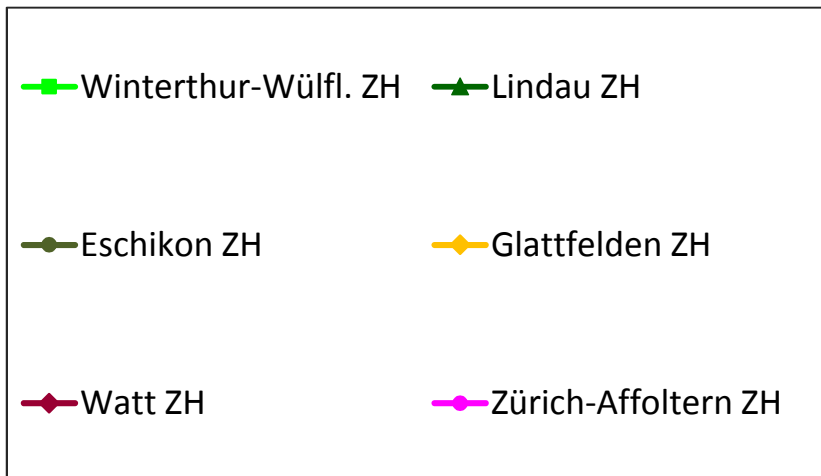

Entwicklung der Schermauspopulationen Standorte Zürcher Mittelland (AGFF-Mäuseradar)

Schweizerische Eidgenossenschaft
Confédération suisse
Confederazione Svizzera
Confederaziun svizra

Eidgenössisches Departement für
Wirtschaft, Bildung und Forschung WBF
Agroscope

Zürcher Mittelland, Frühling 2017:
Im Zürcher Mittelland verweilen die Schermaus-Populationen auf eher tiefem Niveau.

Mit einem erneuten flächendeckenden Populationsanstieg muss jederzeit gerechnet werden. Die Schermaus-Populationen an den Strickhofstandorten sind bereits im Anstieg.