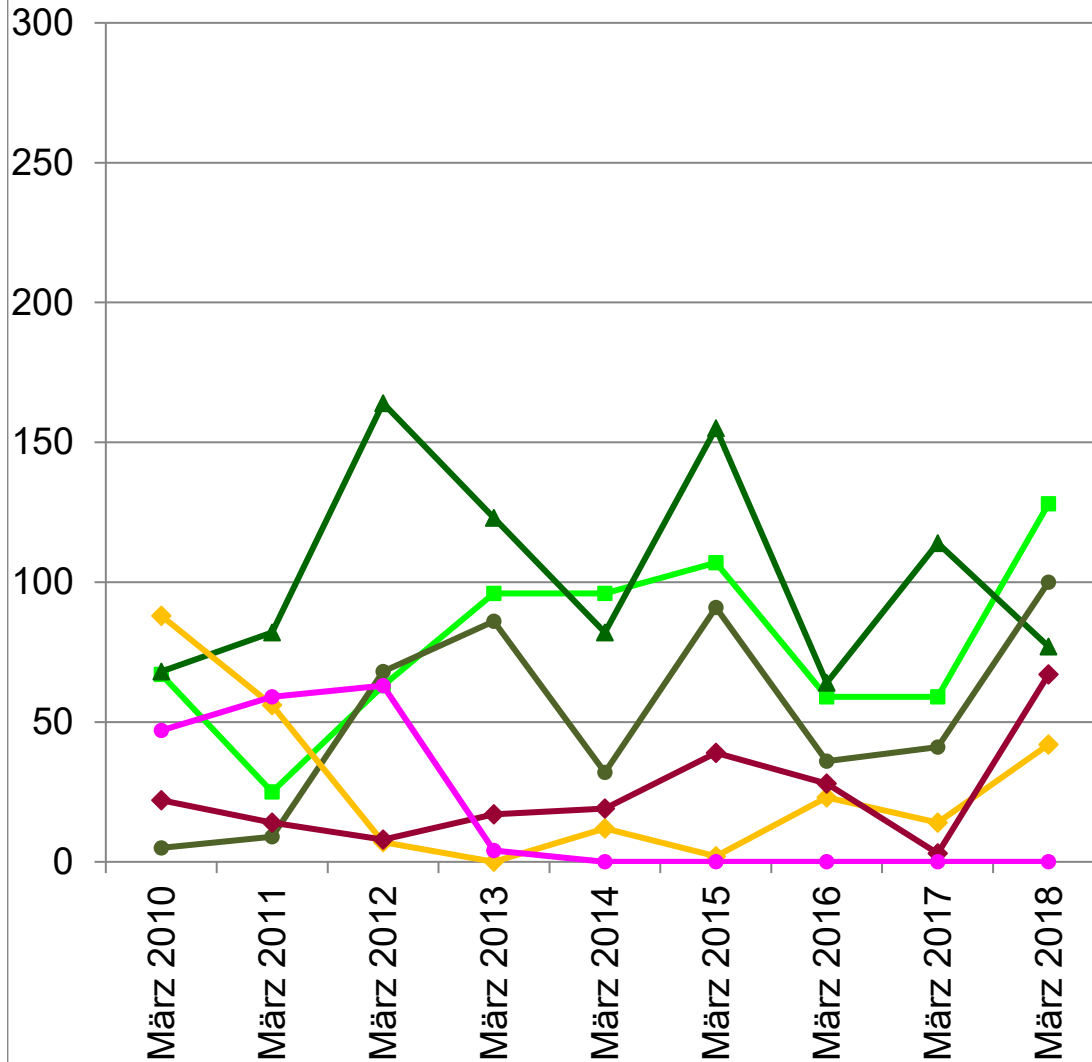

Entwicklung der Schermauspopulationen

Mäuse/ha

Schweizerische Eidgenossenschaft
Confédération suisse
Confederazione Svizzera
Confederaziun svizra

Eidgenössisches Departement für
Wirtschaft, Bildung und Forschung WBF
Agroscope

- Winterthur-Wülfl. ZH
- ▲ Lindau ZH
- Eschikon ZH
- ◆ Glattfelden ZH
- ◆ Watt ZH
- Zürich-Affoltern ZH

Zürcher Mittelland, Frühling 2018:

Im Zürcher Mittelland wachsen die Schermausbestände wieder. Mit einer weiteren Zunahme muss gerechnet werden.

In Gebieten mit einem hohen Fruchtfolgeflächen-Anteil ist die Entwicklung der Schermauspopulationen jedoch weniger schnell.