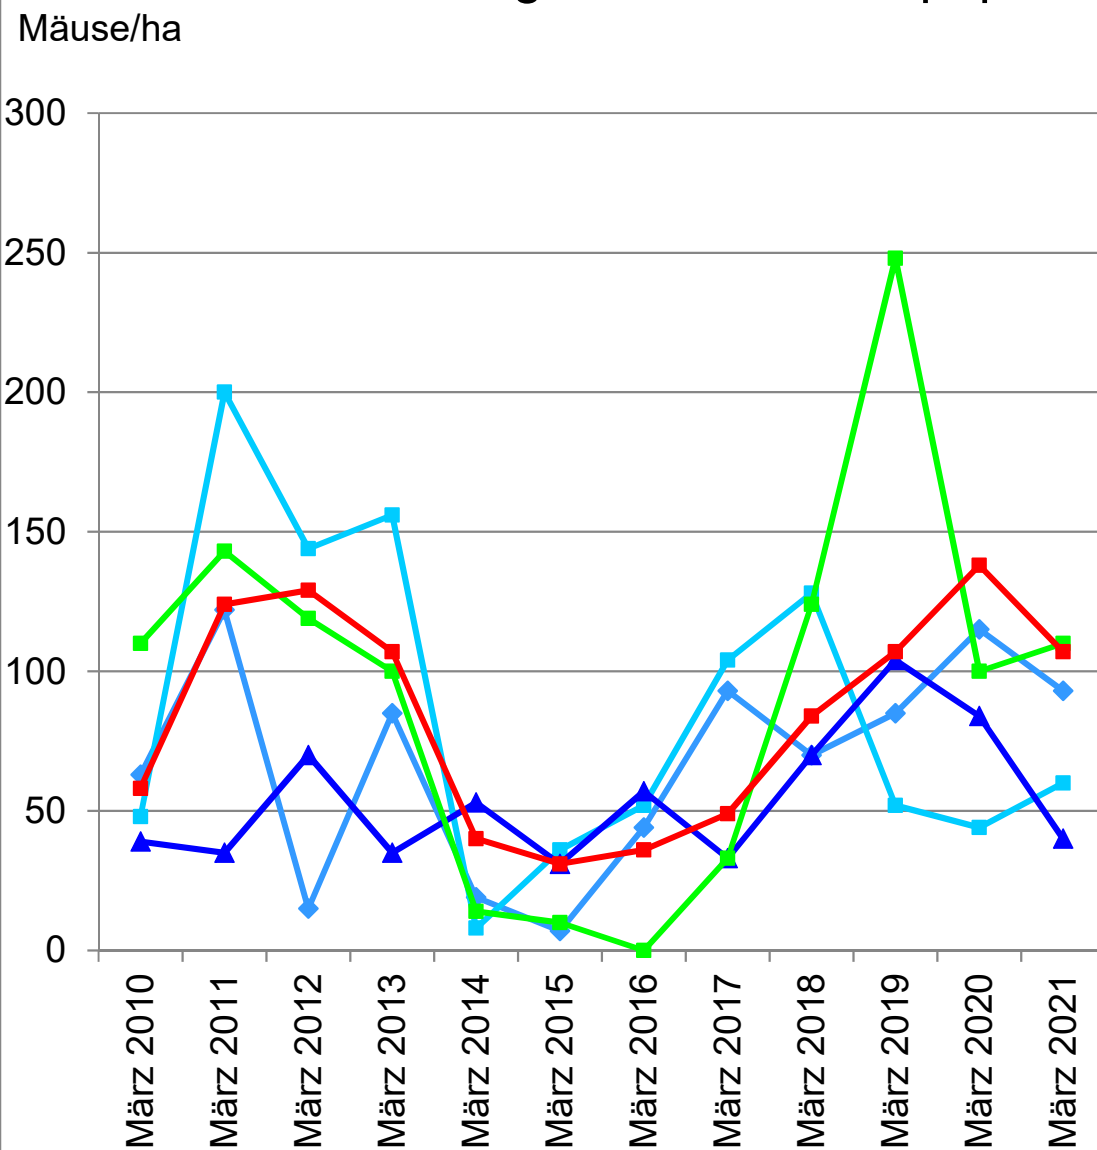

Entwicklung der Schermauspopulationen

Schweizerische Eidgenossenschaft
Confédération suisse
Confederazione Svizzera
Confederaziun svizra

Eidgenössisches Departement für
Wirtschaft, Bildung und Forschung WBF
Agroscope

Aargauer Mittelland, Frühling 2021:

An den Erhebungsstandorten im Aargauer Mittelland sind die Schermauspopulationen leicht zurück gegangen bzw. auf einem ähnlich hohen Niveau wie im Vorjahr.

Mit Populationszusammenbrüchen kann aktuell nicht gerechnet werden.