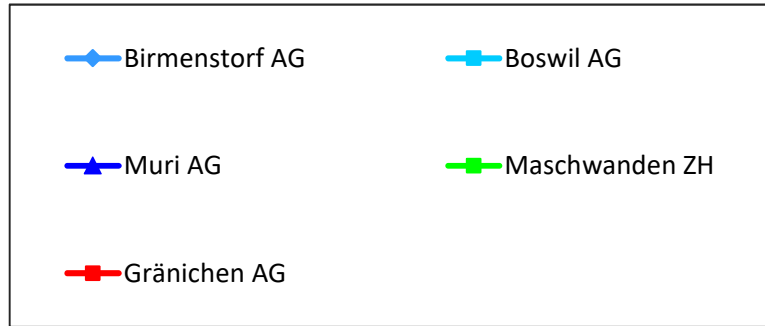

Entwicklung der Schermauspopulationen

Schweizerische Eidgenossenschaft
Confédération suisse
Confederazione Svizzera
Confederaziun svizra

Eidgenössisches Departement für
Wirtschaft, Bildung und Forschung WBF
Agroscope

Aargauer Mittelland, Frühling 2021:

An den Erhebungsstandorten im Aargauer Mittelland sind die Schermauspopulationen leicht zurück gegangen bzw. auf einem ähnlich hohen Niveau wie im Vorjahr.

Mit Populationszusammenbrüchen kann aktuell nicht gerechnet werden.