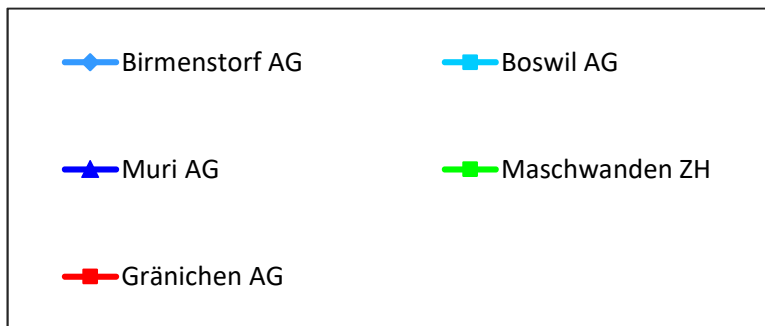

Entwicklung der Schermauspopulationen

Schweizerische Eidgenossenschaft
Confédération suisse
Confederazione Svizzera
Confederaziun svizra

Eidgenössisches Departement für
Wirtschaft, Bildung und Forschung WBF
Agroscope

Mäuse/ha

Aargauer Mittelland, Frühling 2022:

An den Erhebungsstandorten im Aargauer Mittelland sind die Schermauspopulationen deutlich zurück gegangen. Nur am Erhebungsstandort in Gränichen konnten sie ihren Bestand aufrecht erhalten.