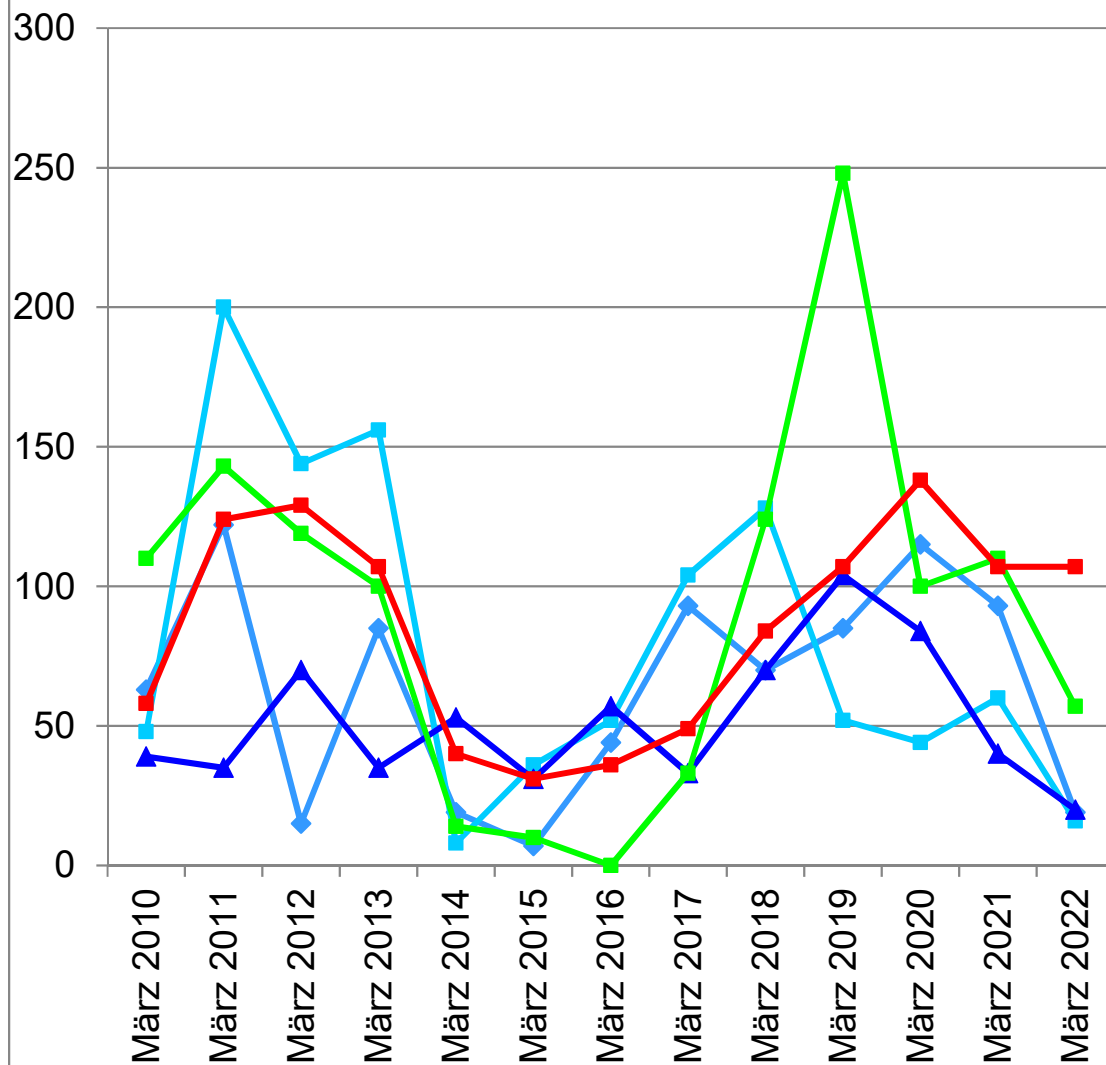

Entwicklung der Schermauspopulationen

Schweizerische Eidgenossenschaft
Confédération suisse
Confederazione Svizzera
Confederaziun svizra

Eidgenössisches Departement für
Wirtschaft, Bildung und Forschung WBF
Agroscope

Mäuse/ha

Aargauer Mittelland, Frühling 2022:

An den Erhebungsstandorten im Aargauer Mittelland sind die Schermauspopulationen deutlich zurück gegangen. Nur am Erhebungsstandort in Gränichen konnten sie ihren Bestand aufrecht erhalten.