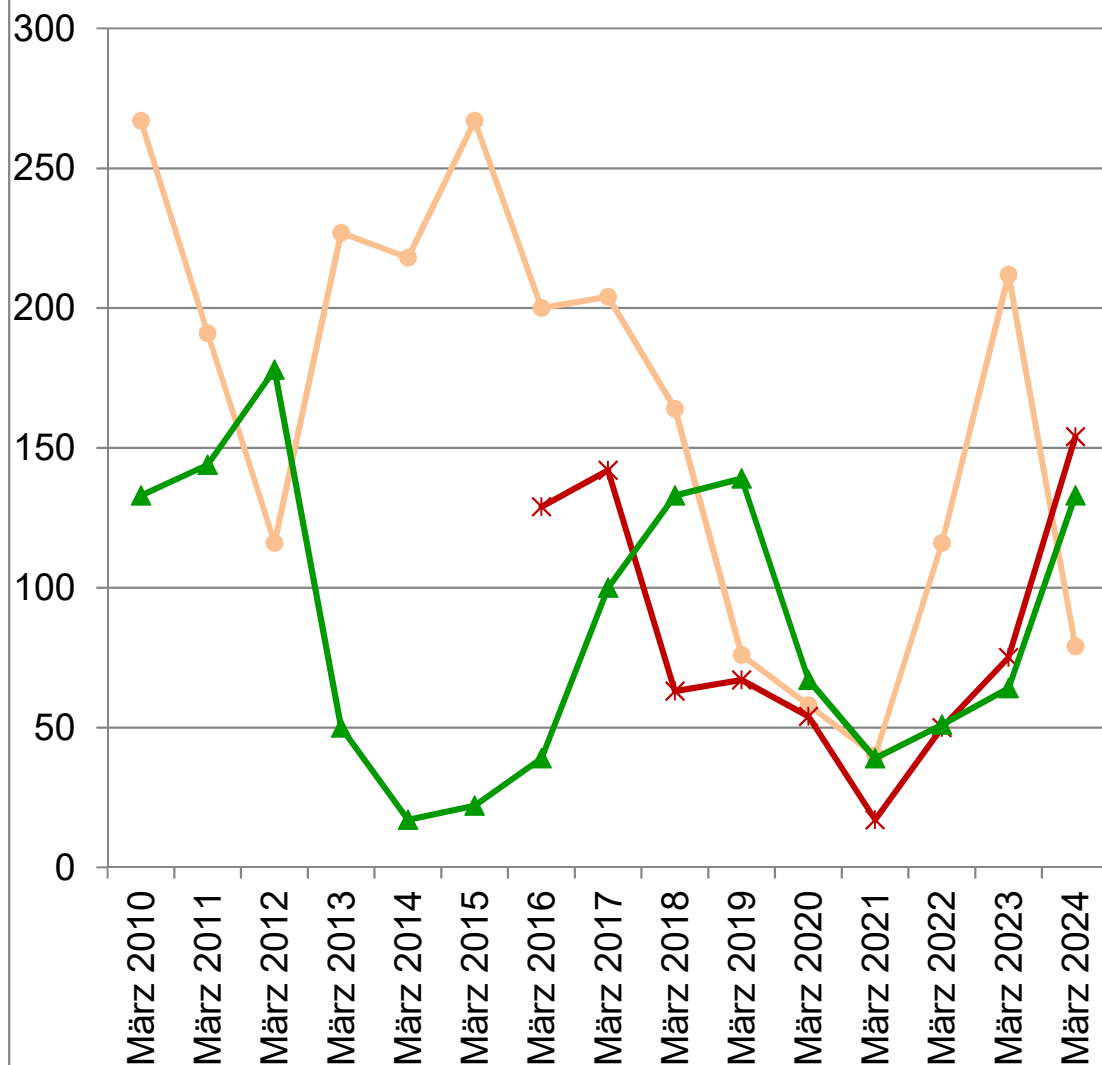

Entwicklung der Schermauspopulationen

Schweizerische Eidgenossenschaft
Confédération suisse
Confederazione Svizzera
Confederaziun svizra

Eidgenössisches Departement für
Wirtschaft, Bildung und Forschung WBF
Agroscope

Mäuse/ha

—○— Hirzel ZH   —*— Schönenberg ZH   —▲— Kappel a.A. ZH

Hirzel-Gebiet, 2024:

Im Hirzel-Gebiet sind die Schermauspopulationen in der Phase der Massenvermehrung. Beim Erhebungstandort auf der Hirzel-Passhöhe ist das Populationsniveau bereits zurückgegangen. Ein grossflächiger Zusammenbruch der Populationen ist nicht vor 2025 zu erwarten.