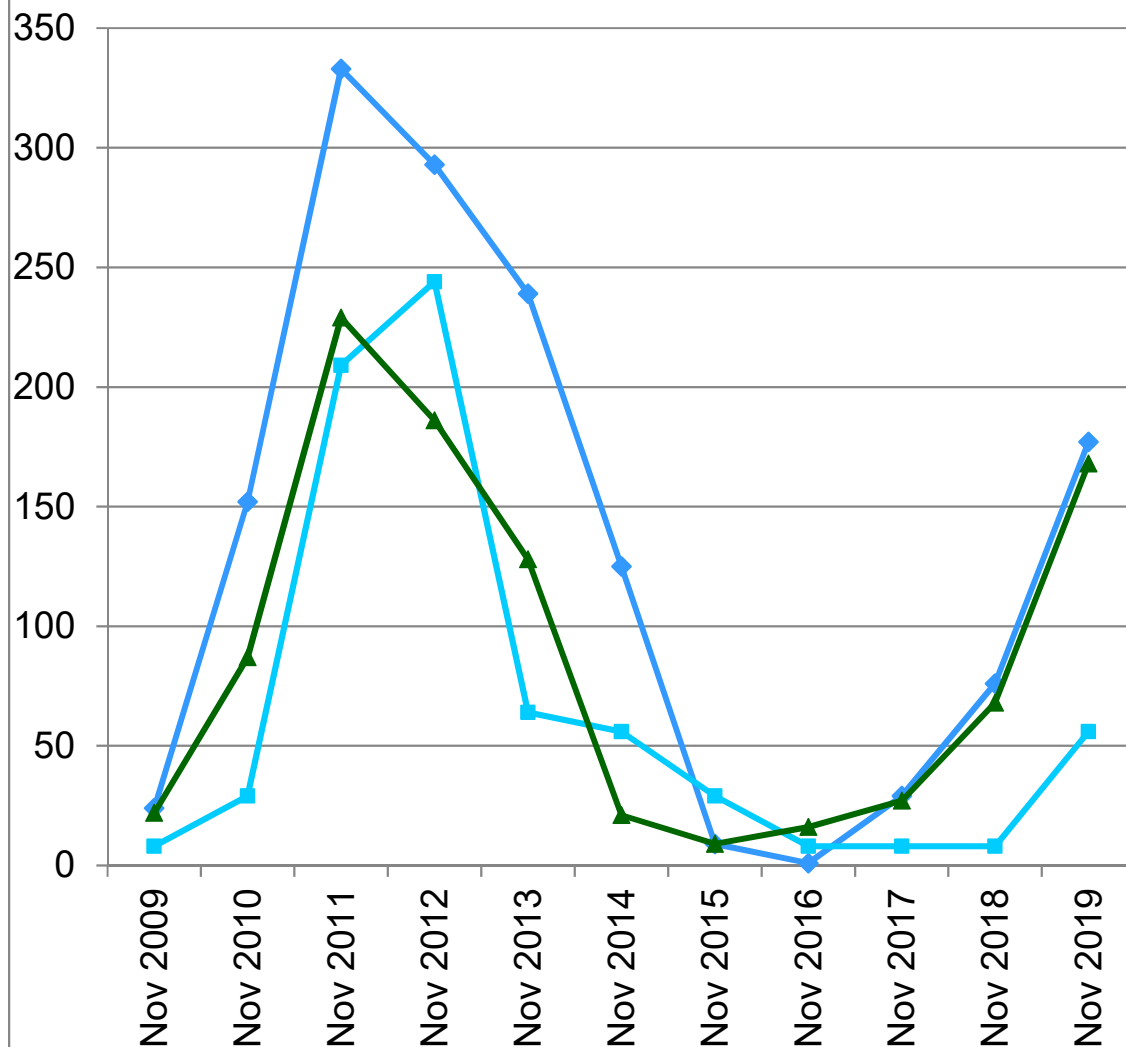

Entwicklung der Schermauspopulationen im Kanton Jura (Quelle: FRI Courtemelon)

Mäuse/ha

Schweizerische Eidgenossenschaft
Confédération suisse
Confederazione Svizzera
Confederaziun svizra

Eidgenössisches Departement für
Wirtschaft, Bildung und Forschung WBF
Agroscope

Fondation
Rurale
Interjurassienne
COURTEMELON LOVERESSE

- ◆ Les Emibois JU
- Le Bémont JU
- ▲ Le Noirmont JU

Kanton Jura, Winter 2019/20:

**Im Kanton Jura wachsen die Schermaus-
Populationen rasant an.**

Ein Populationszusammenbruch ist erst
wieder ab zirka 2021 zu erwarten.

Diese Daten wurden vom Pflanzenschutzdienst der Fondation
Rurale Interjurassienne Courtételle JU zur Verfügung gestellt.
Weitere Informationen unter:
<https://www.frij.ch/Conseil/Production-vegetale-/Station-phytosanitaire/Herbages>