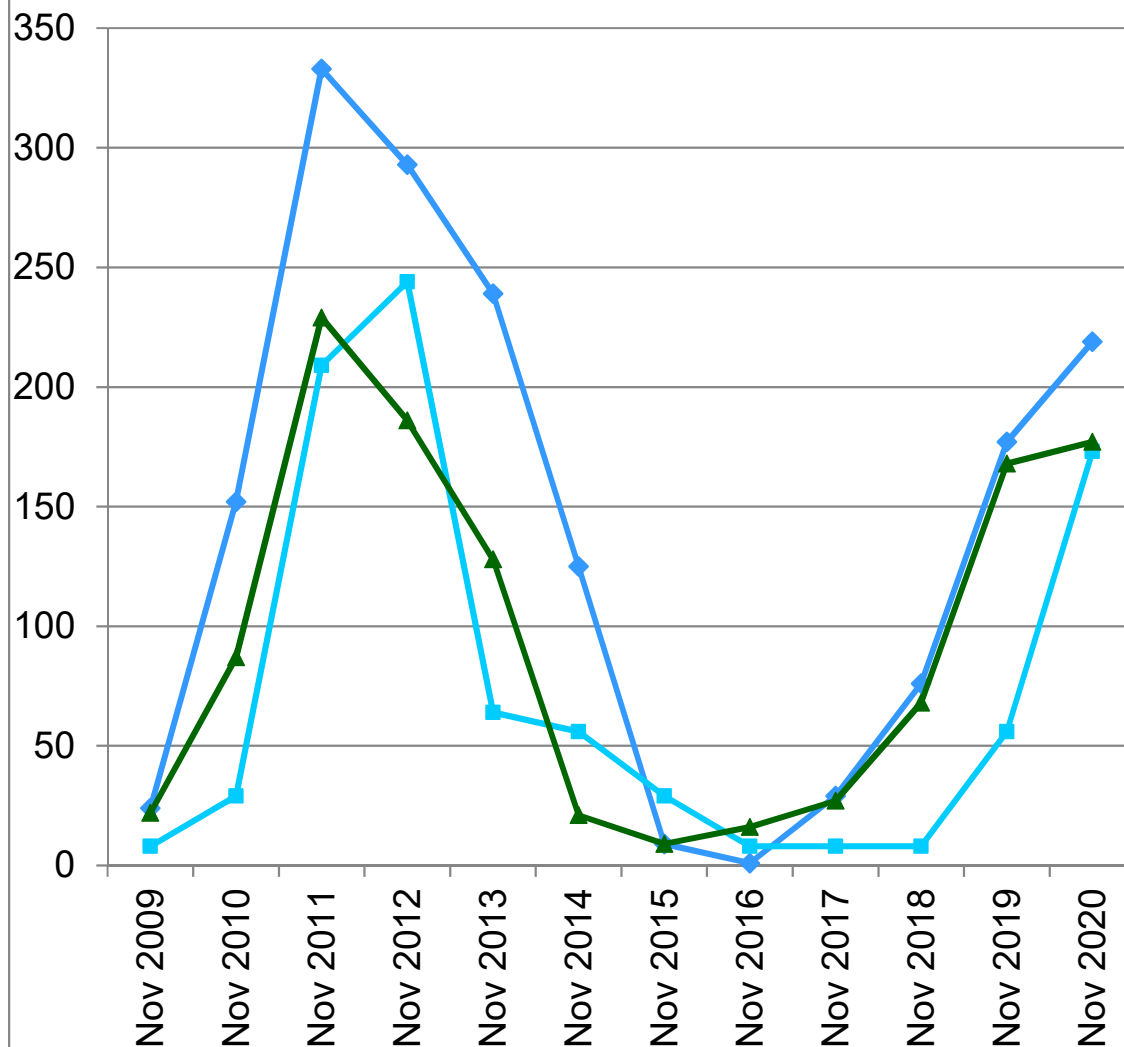

Entwicklung der Schermauspopulationen im Kanton Jura (Quelle: FRI Courtemelon)

Mäuse/ha

Schweizerische Eidgenossenschaft
Confédération suisse
Confederazione Svizzera
Confederaziun svizra

Eidgenössisches Departement für
Wirtschaft, Bildung und Forschung WBF
Agroscope

Fondation
Rurale
Interjurassienne

COURTEMELON LOVERESSE

◆ Les Emibois JU ■ Le Bémont JU ▲ Le Noirmont JU

Kanton Jura, Winter 2020/21:

**Im Kanton Jura wachsen die Schermaus-
Populationen rasant an.**

Ein Populationszusammenbruch ist erst
wieder ab Ende 2021 zu erwarten.