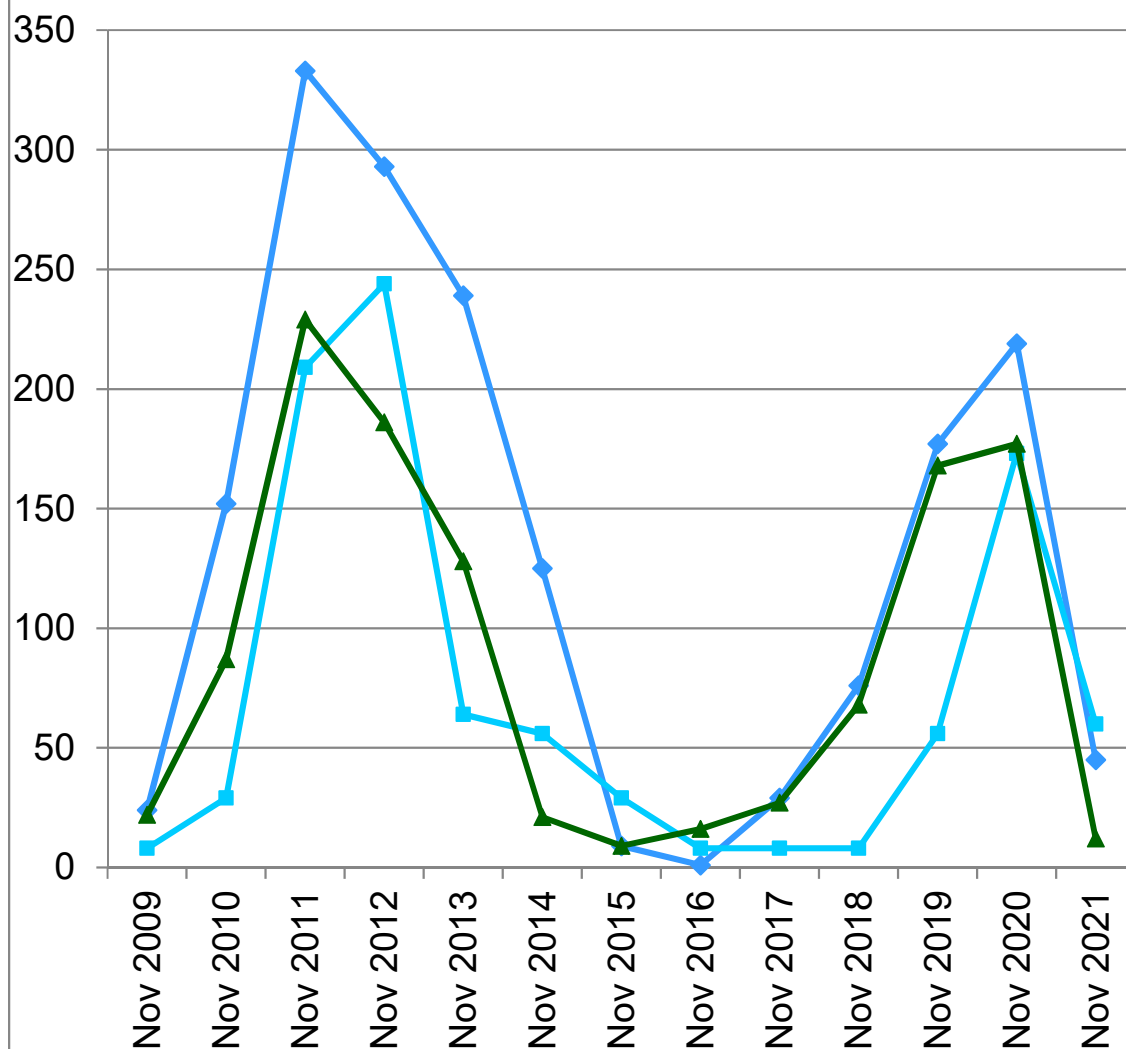

Entwicklung der Schermauspopulationen

Mäuse/ha

Schweizerische Eidgenossenschaft
Confédération suisse
Confederazione Svizzera
Confederaziun svizra

Eidgenössisches Departement für
Wirtschaft, Bildung und Forschung WBF
Agroscope

Fondation
Rurale
Interjurassienne

COURTEMELON LOVERESSE

—◆— Les Emibois JU —■— Le Bémont JU —▲— Le Noirmont JU

Kanton Jura, Winter 2021/22:

Im Kanton Jura sind die Schermaus-Populationen am Zusammenbrechen. Es ist empfohlen, die verbliebenen Mäuse zu fangen und bei Bedarf beschädigte Wiesen zu sanieren. Für eine bessere bewältigung von künftigen Mäuse-Massenvermehrungen sollten in diesem Jahr Futterreserven angelegt werden.