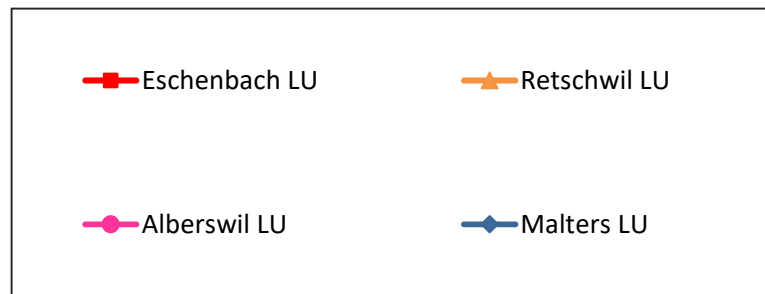

Entwicklung der Schermauspopulationen

Mäuse/ha

Schweizerische Eidgenossenschaft
Confédération suisse
Confederazione Svizzera
Confederaziun svizra

Eidgenössisches Departement für
Wirtschaft, Bildung und Forschung WBF
Agroscope

Luzerner Mittelland, Frühling 2022:

In Alberswil und Eschenbach sind die Schermaus-Populationen zusammengebrochen. Die Wiesen können jetzt bei Bedarf saniert werden.

Auch in Retschwil und Malters sind die Bestände am Fallen. Um einem erneuten Anstieg zu begegnen, sollten die verbliebenen Schermäuse jetzt gefangen werden.