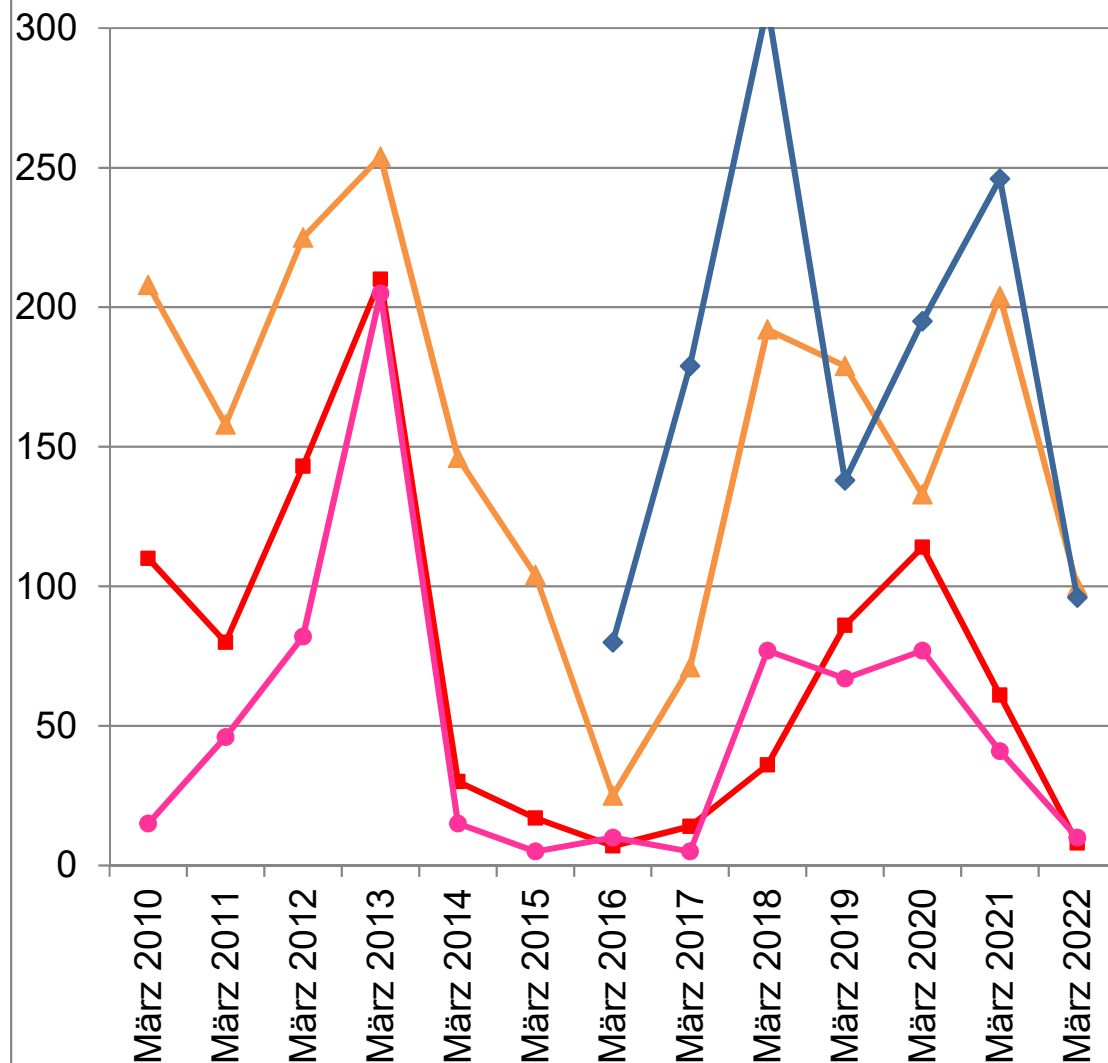

Entwicklung der Schermauspopulationen

Mäuse/ha

Schweizerische Eidgenossenschaft
Confédération suisse
Confederazione Svizzera
Confederaziun svizra

Eidgenössisches Departement für
Wirtschaft, Bildung und Forschung WBF
Agroscope

Luzerner Mittelland, Frühling 2022:

In Alberswil und Eschenbach sind die Schermaus-Populationen zusammengebrochen. Die Wiesen können jetzt bei Bedarf saniert werden.

Auch in Retschwil und Malters sind die Bestände am Fallen. Um einem erneuten Anstieg zu begegnen, sollten die verbliebenen Schermäuse jetzt gefangen werden.