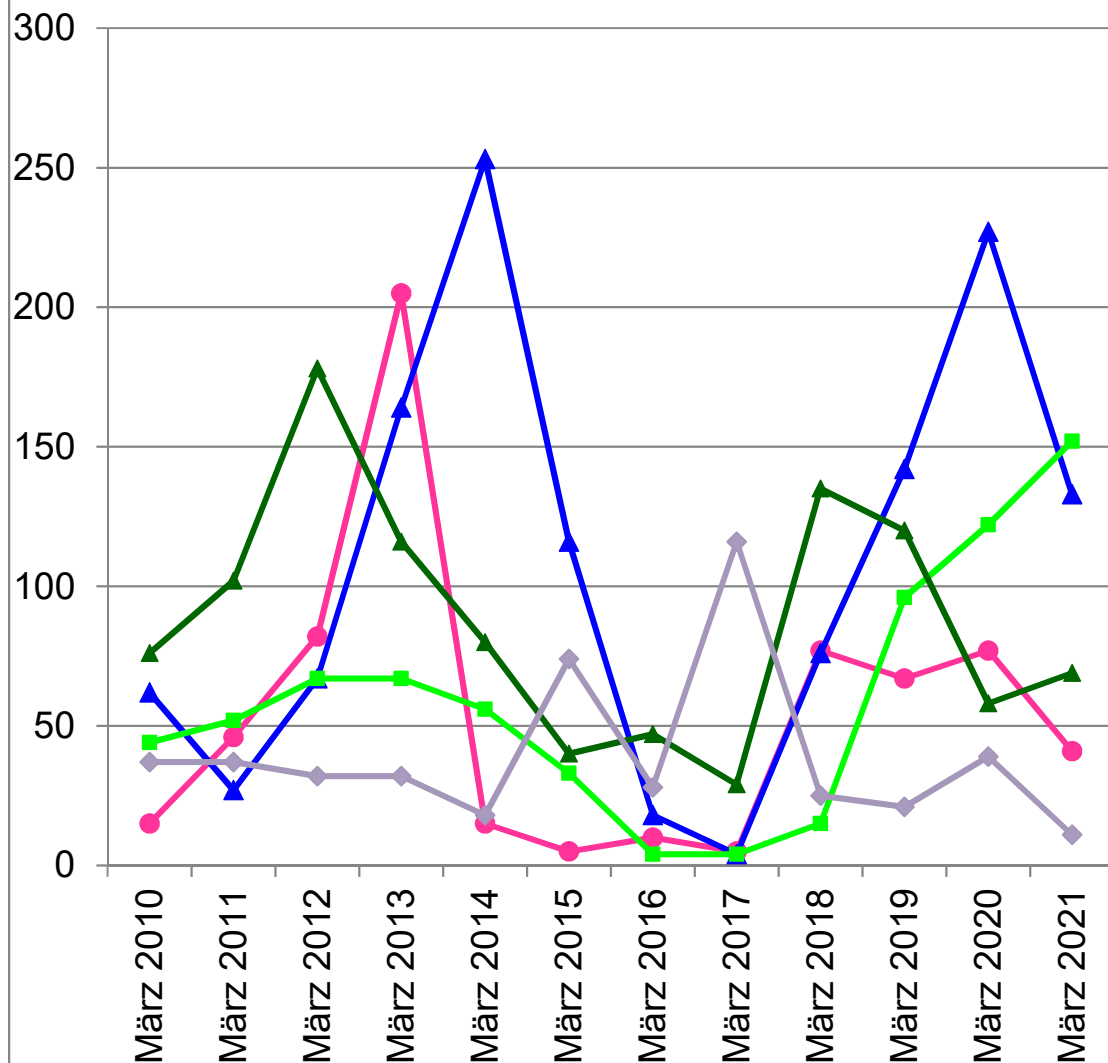

Entwicklung der Schermauspopulationen

Mäuse/ha

Schweizerische Eidgenossenschaft
Confédération suisse
Confederazione Svizzera
Confederaziun svizra

Eidgenössisches Departement für
Wirtschaft, Bildung und Forschung WBF
Agroscope

- Alberswil LU
- ▲ Ebnet (Entleb.) LU
- Escholzmatt LU
- ▲ Bärau BE
- ◆ Münsingen BE

Napfgebiet, Frühling 2021:

Im vorderen Entlebuch hat der Populationszusammenbruch bereits begonnen. Im hinteren Entlebuch dürfte er folgen.

In Alberswil LU und Münsingen BE sind die Schermausbestände weiter rückläufig.

In Bärau BE kündigt sich der nächste Vermehrungszyklus an. Jetzt Mäuse bekämpfen.