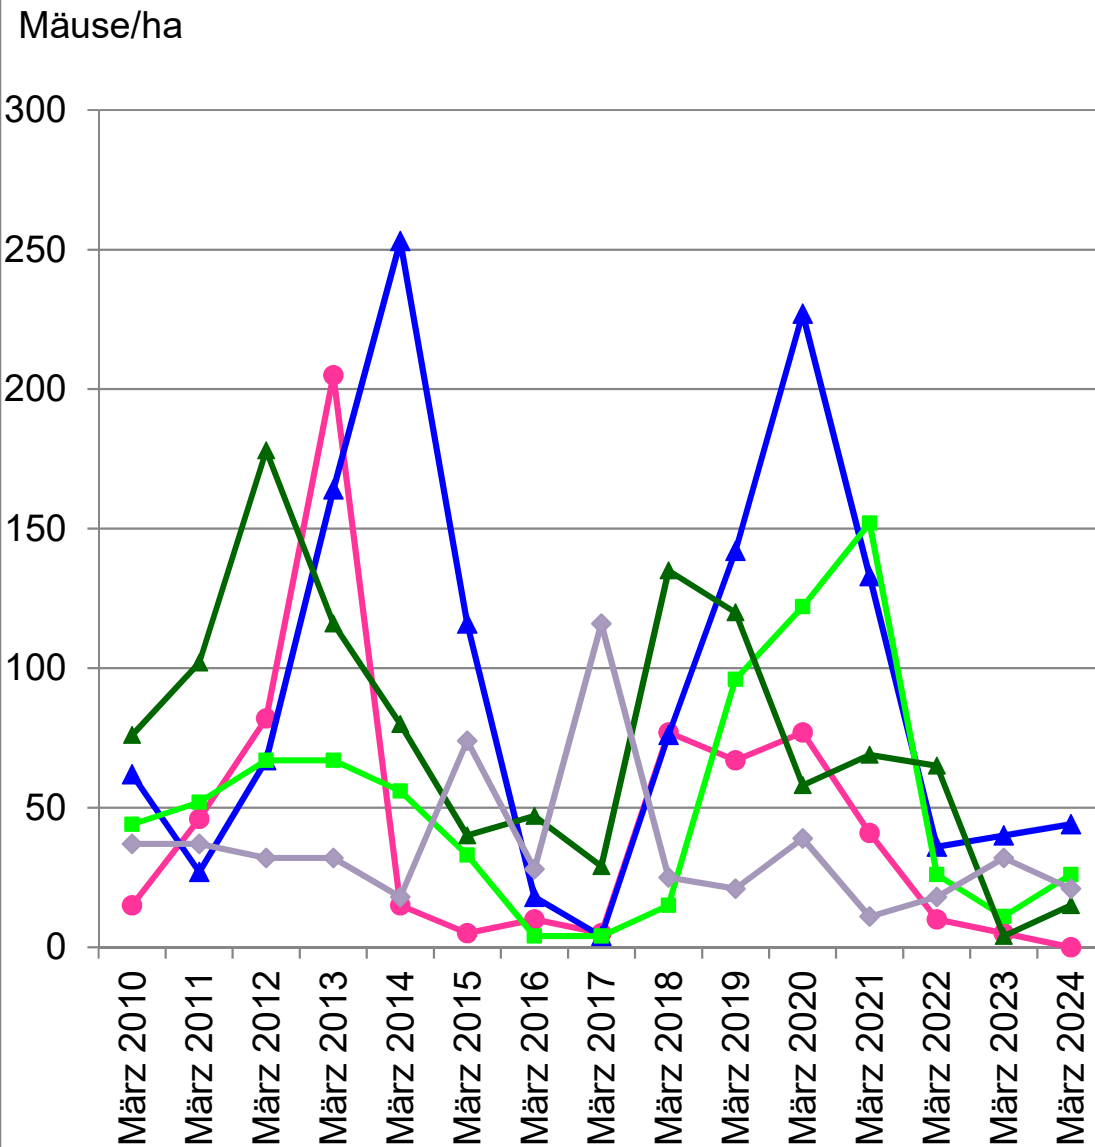

Entwicklung der Schermauspopulationen

Schweizerische Eidgenossenschaft
Confédération suisse
Confederazione Svizzera
Confederaziun svizra

Eidgenössisches Departement für
Wirtschaft, Bildung und Forschung WBF
Agroscope

Napfgebiet, Frühling 2024:

Rund um das Napfgebiet sind die Schermaus-Populationen weitgehend zusammengebrochen. Bei Bedarf jetzt Wiesen sanieren und vor allem die verbliebenen Mäuse fangen. Damit kann der nächste Populationsanstieg hinausgezögert werden.