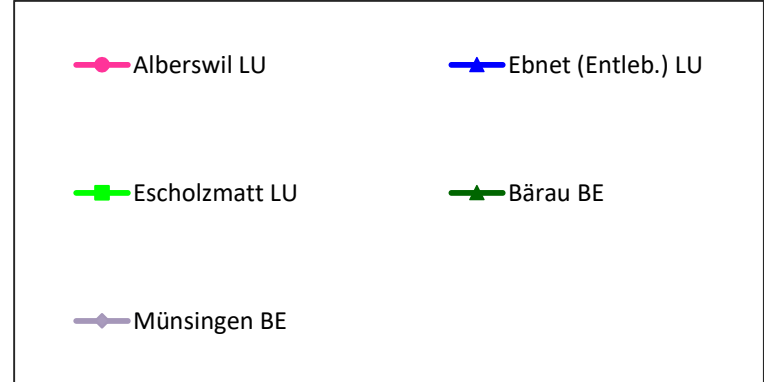

Entwicklung der Schermauspopulationen

Schweizerische Eidgenossenschaft
Confédération suisse
Confederazione Svizzera
Confederaziun svizra

Eidgenössisches Departement für
Wirtschaft, Bildung und Forschung WBF
Agroscope

Napfgebiet, Frühling 2024:

Rund um das Napfgebiet sind die Schermaus-Populationen weitgehend zusammengebrochen. Bei Bedarf jetzt Wiesen sanieren und vor allem die verbliebenen Mäuse fangen. Damit kann der nächste Populationsanstieg hinausgezögert werden.