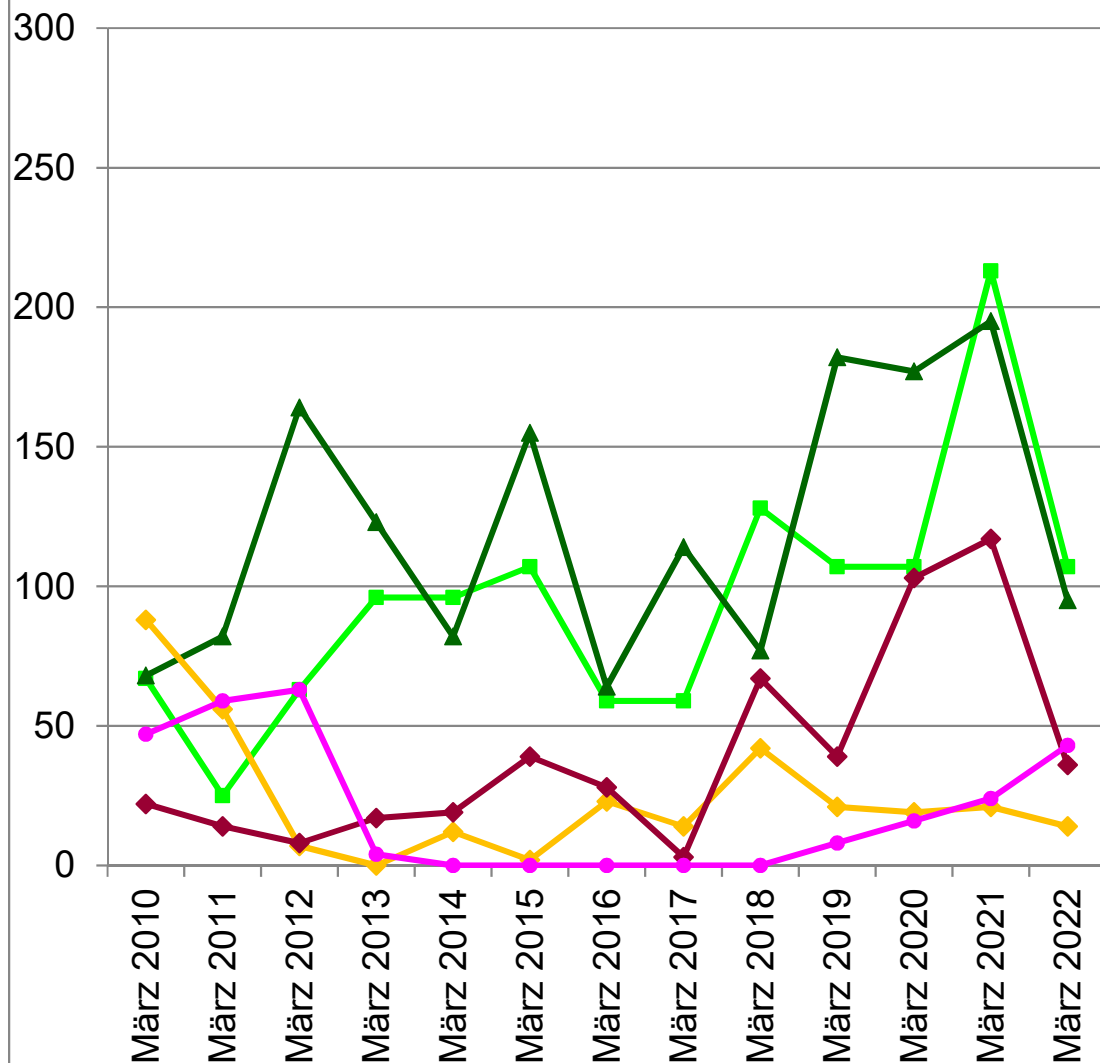

Entwicklung der Schermauspopulationen

Mäuse/ha

Schweizerische Eidgenossenschaft
Confédération suisse
Confederazione Svizzera
Confederaziun svizra

Eidgenössisches Departement für
Wirtschaft, Bildung und Forschung WBF
Agroscope

- Winterthur-Wülfl. ZH
- ▲ Lindau ZH
- ◆ Glattfelden ZH
- ◆ Watt ZH
- Zürich-Affoltern ZH

Zürcher Mittelland, Frühling 2022:

An den meisten Standorten im Zürcher Mittelland sind die Schermausbestände zurück gegangen.

Aufgrund der glockenförmigen Entwicklung in den Ackerbaugebieten ist jedoch kein totaler Zusammenbruch der Mäusepopulationen zu erwarten.