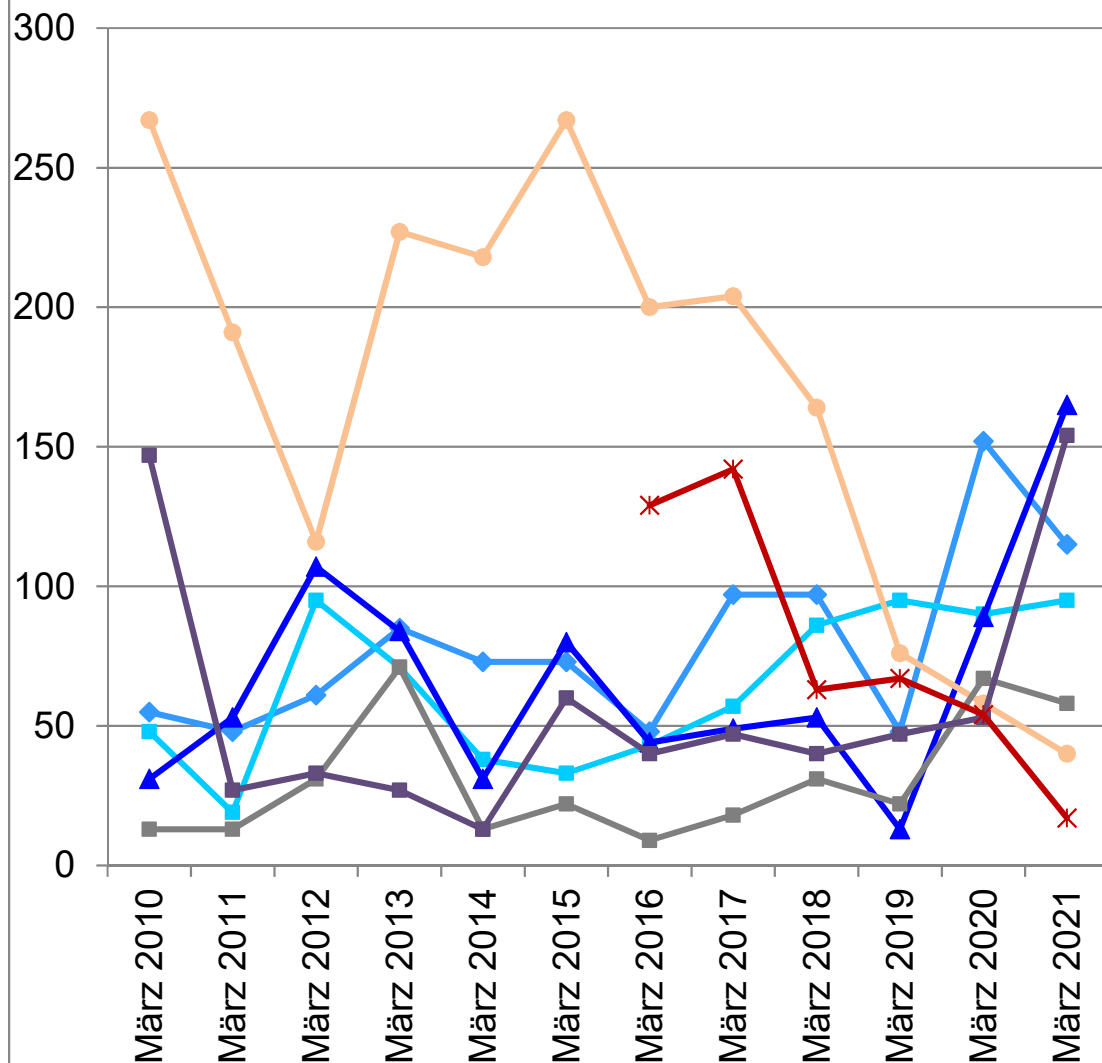

# Entwicklung der Schermauspopulationen

Mäuse/ha

Schweizerische Eidgenossenschaft  
Confédération suisse  
Confederazione Svizzera  
Confederaziun svizra

Eidgenössisches Departement für  
Wirtschaft, Bildung und Forschung WBF  
Agroscope

## ZH Oberland/Hirzel/Linthebene, Frühling 2021:

Im Zürcher Oberland und in der Linthebene sind die Schermauspopulationen auf einem hohen Niveau oder weiter im Anstieg. Eine Entspannung ist momentan noch nicht in Reichweite.

Auf dem Hirzel sind die Schermausbestände auf einem Tiefpunkt angelangt. Unsere Empfehlung: Jetzt die verbliebenen Mäuse bekämpfen und Wiesen sanieren.