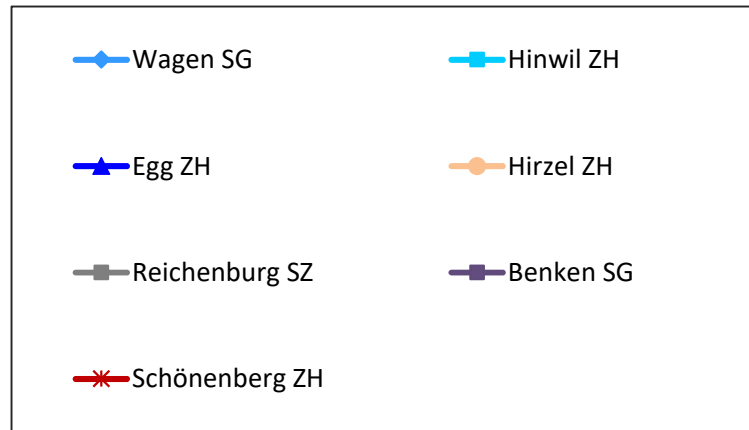

# Entwicklung der Schermauspopulationen

Mäuse/ha

Schweizerische Eidgenossenschaft  
Confédération suisse  
Confederazione Svizzera  
Confederaziun svizra

Eidgenössisches Departement für  
Wirtschaft, Bildung und Forschung WBF  
Agroscope

## ZH Oberland/Hirzel/Linthebene, Frühling 2021:

Im Zürcher Oberland und in der Linthebene sind die Schermauspopulationen auf einem hohen Niveau oder weiter im Anstieg. Eine Entspannung ist momentan noch nicht in Reichweite.

Auf dem Hirzel sind die Schermausbestände auf einem Tiefpunkt angelangt. Unsere Empfehlung: Jetzt die verbliebenen Mäuse bekämpfen und Wiesen sanieren.