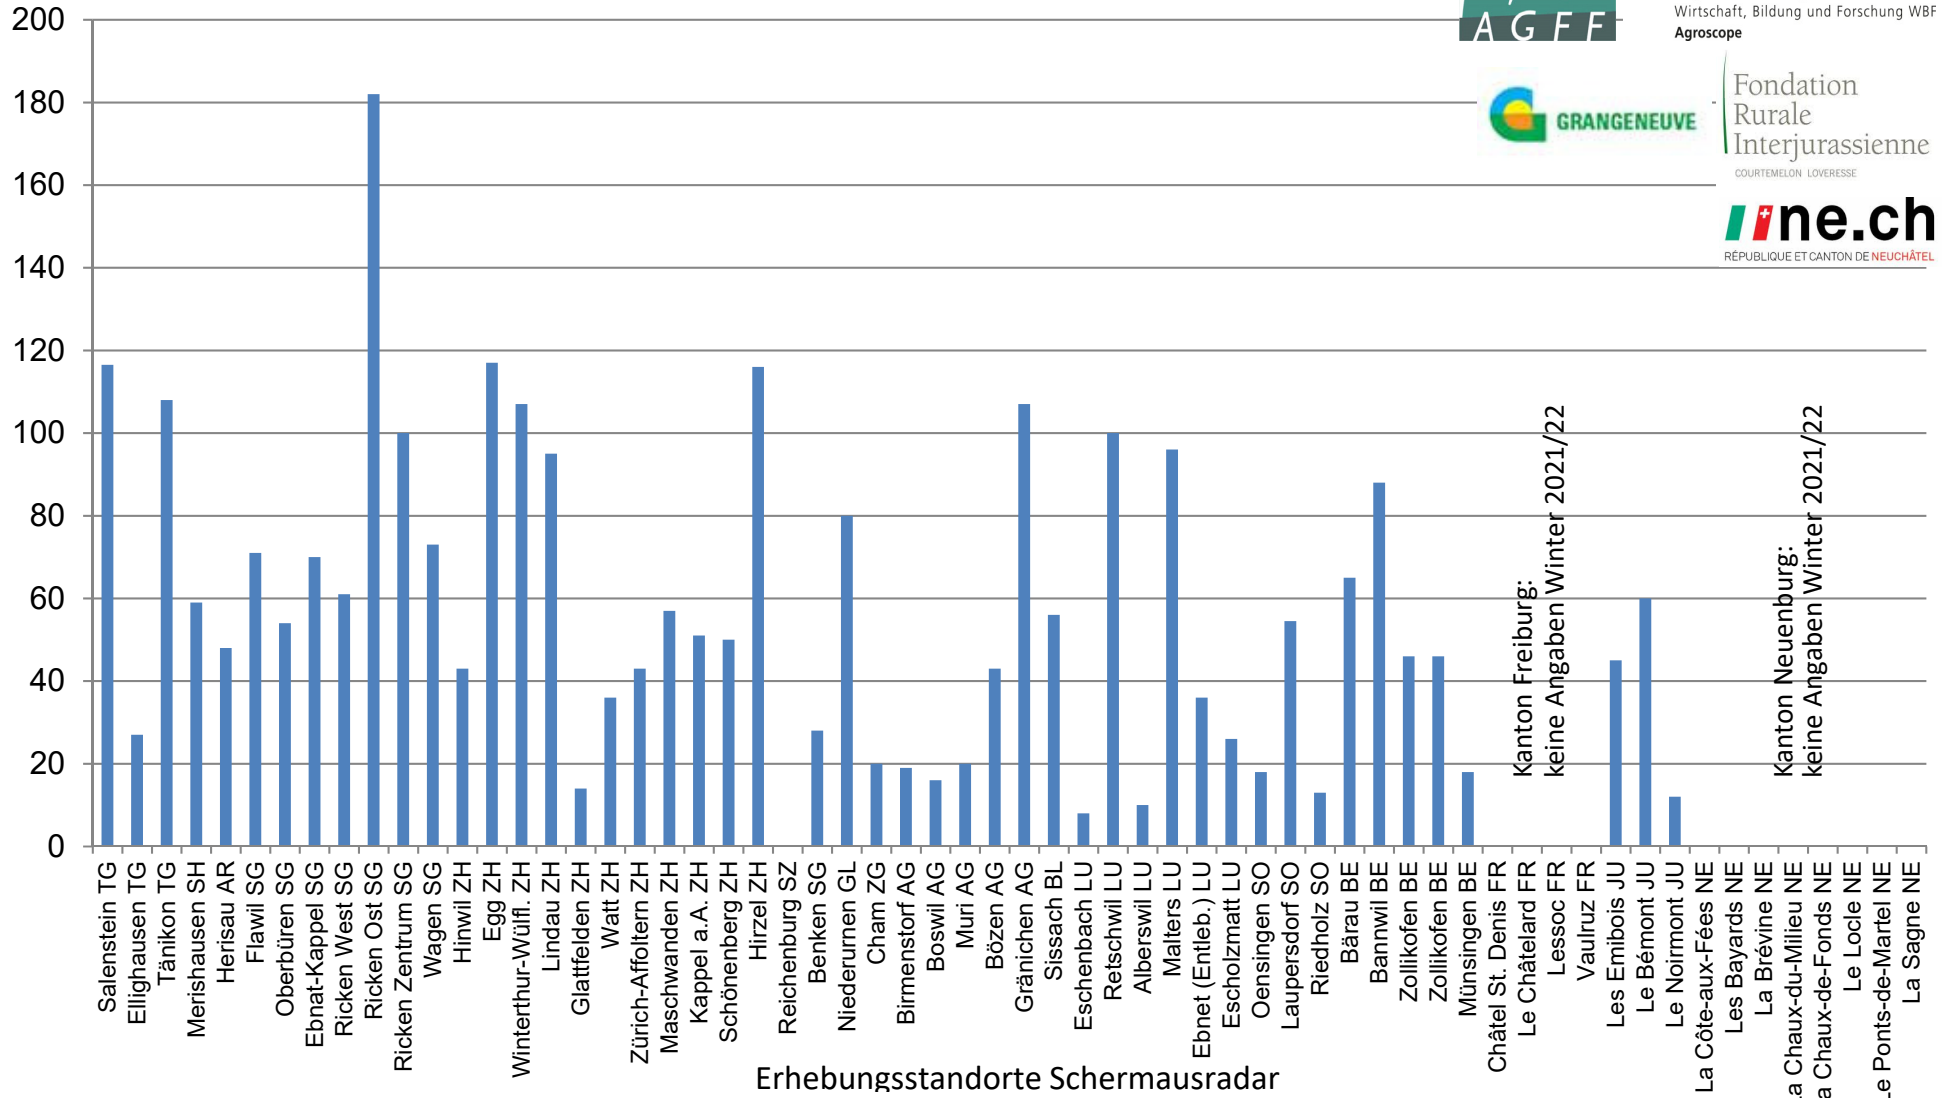

# Schermausradar der AGFF Frühling 2022

Mäuse/ha

Schweizerische Eidgenossenschaft  
Confédération suisse  
Confederazione Svizzera  
Confederaziun svizra

Eidgenössisches Departement für  
Wirtschaft, Bildung und Forschung WBF  
Agroscope

Fondation  
Rurale  
Interjurassienne  
COURTEMELON LOVERESSE

RÉPUBLIQUE ET CANTON DE NEUCHÂTEL

Kanton Freiburg:  
keine Angaben Winter 2021/22

Kanton Neuenburg:  
keine Angaben Winter 2021/22

Erhebungsstandorte Schermausradar